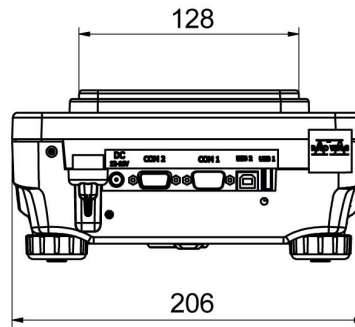

Parâmetros metrológicos	
Linearidade	±0,003 g
Tempo de estabilização	2 s
Ajuste	externa
Sensibilidade até desvio de temperatura	$2 \times 10^{-6} / ^\circ\text{C} \times \text{Rt}$
Parâmetros físicos	
Sistema de nivelamento	manual
Display	5,3" LCD (retroiluminado)
Escopo de entrega	Balança, prato de pesagem, protetor até prato de pesagem, amortecedor com aterramento ×1, amortecedor ×3, fonte de alimentação.
Dimensões até prato de pesagem	128×128 mm
Dimensões da embalagem L x P x A	475×380×345 mm
Peso líquido	3,2 kg
Peso bruto	4,5 kg
Construção	
Classe de proteção	IP 43
Interface de comunicação	
Interface de comunicação	2×RS232 ¹ , USB-A, USB-B, Wi-Fi (opcional)
Parâmetros elétricos	
Fonte de alimentação	Adaptador: 100 – 240V AC 50/60Hz 0,6A; 12V DC 1,2A Balança: 12 – 15V DC 0,4A max
Consumo de energia	4 W
Condições ambientais	
Temperatura de operação	+10 – +40 °C
Umidade relativa	40% – 80%

RS 232, RS 485 cabos
Displays
Protetor de vento
Impressora de recibos
Capa protetora para balanças
Pesagem por baixo
Cabos RS 232 (plataforma - impressora)

Software (Additional Fee)

• RAD Key [WX-010-0005]
• Leitor Alibi [WX-010-0114]

• R-Panel [WX-010-0187]
• R-Lab [WX-010-0080]

Dimensões do dispositivo L x P x A

PS R, d = 1 mg

PS R, d = 10 mg

PS R.M, d = 10 mg