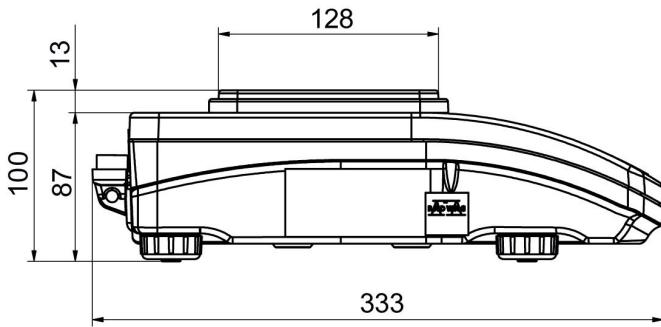

Parâmetros metrológicos	
Linearidade	±0,003 g
Tempo de estabilização	2 s
Ajuste	externa
Sensibilidade até desvio de temperatura	$2 \times 10^{-6} / ^\circ\text{C} \times \text{Rt}$
Parâmetros físicos	
Sistema de nivelamento	manual
Display	5,3" LCD (retroiluminado)
Escopo de entrega	Balança, prato de pesagem, protetor até prato de pesagem, amortecedor com aterramento ×1, amortecedor ×3, fonte de alimentação.
Dimensões até prato de pesagem	128×128 mm
Dimensões da embalagem L x P x A	475×380×345 mm
Peso líquido	3,2 kg
Peso bruto	4,5 kg
Construção	
Classe de proteção	IP 43
Interface de comunicação	
Interface de comunicação	2×RS232 ¹ , USB-A, USB-B, Wi-Fi (opcional)
Parâmetros elétricos	
Fonte de alimentação	Adaptador: 100 – 240V AC 50/60Hz 0,6A; 12V DC 1,2A Balança: 12 – 15V DC 0,4A max
Consumo de energia	4 W
Condições ambientais	
Temperatura de operação	+10 – +40 °C
Umidade relativa	40% – 80%

* Wi-Fi® is a registered trademark of Wi-Fi® Alliance.

Acessórios (Additional Fee)

Case de armazenamento para balanças
Mesas antivibração
Adaptadores de energia
Cabos de alimentação para acendedor de cigarro automotivo
Cabo USB (plataforma - impressora)
Determinação da densidade KIT
!Leitores de código de barras
Protetor de Vento para balanças com prato de pesagem de 128×128 mm

• R-Panel [WX-010-0187]
• R-Lab [WX-010-0080]

Dimensões do dispositivo L x P x A

PS R, d = 1 mg

PS R, d = 10 mg

PS R.M, d = 10 mg