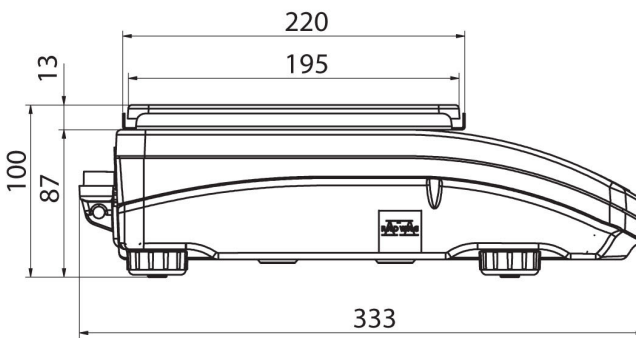

Parâmetros metrológicos	
Linearidade	±0,003 g
Tempo de estabilização	2 s
Ajuste	externa
Sensibilidade até desvio de temperatura	$2 \times 10^{-6} / ^\circ\text{C} \times \text{Rt}$
Parâmetros físicos	
Sistema de nivelamento	manual
Display	5,3" LCD (retroiluminado)
Escopo de entrega	Balança, prato de pesagem, protetor até prato de pesagem, amortecedor com aterramento ×1, amortecedor ×3, fonte de alimentação.
Dimensões até prato de pesagem	128×128 mm
Dimensões da embalagem L x P x A	475×380×345 mm
Peso líquido	3,2 kg
Peso bruto	4,5 kg
Construção	
Classe de proteção	IP 43
Interface de comunicação	
Interface de comunicação	2×RS232 ¹ , USB-A, USB-B, Wi-Fi (opcional)
Parâmetros elétricos	
Fonte de alimentação	Adaptador: 100 – 240V AC 50/60Hz 0,6A; 12V DC 1,2A Balança: 12 – 15V DC 0,4A max
Consumo de energia	4 W
Condições ambientais	
Temperatura de operação	+10 – +40 °C
Umidade relativa	40% – 80%

• R-Panel [WX-010-0187]
• R-Lab [WX-010-0080]

Dimensões do dispositivo L x P x A

PS R, d = 1 mg

PS R, d = 10 mg

PS R.M, d = 10 mg