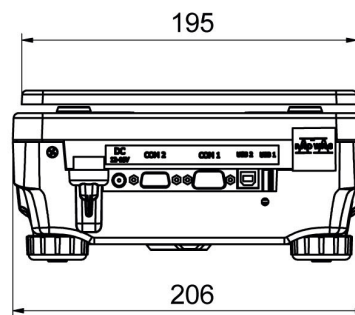

Parâmetros metrológicos	
Linearidade	±0,003 g
Tempo de estabilização	2 s
Ajuste	externa
Sensibilidade até desvio de temperatura	$2 \times 10^{-6} / ^\circ\text{C} \times \text{Rt}$
Parâmetros físicos	
Sistema de nivelamento	manual
Display	5,3" LCD (retroiluminado)
Escopo de entrega	Balança, prato de pesagem, protetor até prato de pesagem, amortecedor com aterramento ×1, amortecedor ×3, fonte de alimentação.
Dimensões até prato de pesagem	128×128 mm
Dimensões da embalagem L x P x A	475×380×345 mm
Peso líquido	3,2 kg
Peso bruto	4,5 kg
Construção	
Classe de proteção	IP 43
Interface de comunicação	
Interface de comunicação	2×RS232 ¹ , USB-A, USB-B, Wi-Fi (opcional)
Parâmetros elétricos	
Fonte de alimentação	Adaptador: 100 – 240V AC 50/60Hz 0,6A; 12V DC 1,2A Balança: 12 – 15V DC 0,4A max
Consumo de energia	4 W
Condições ambientais	
Temperatura de operação	+10 – +40 °C
Umidade relativa	40% – 80%

• R-Panel [WX-010-0187]
• R-Lab [WX-010-0080]

Dimensões do dispositivo L x P x A

PS R, d = 1 mg

PS R, d = 10 mg

PS R.M, d = 10 mg