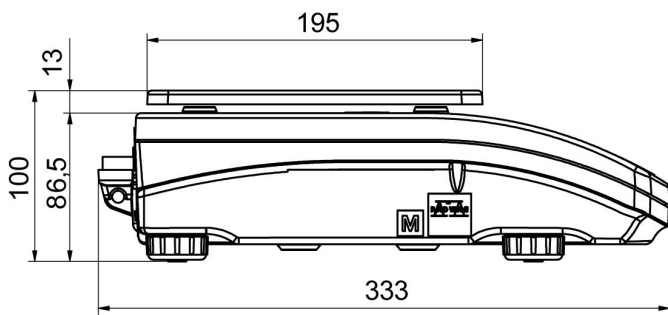

Parâmetros metrológicos	
Linearidade	±0,003 g
Tempo de estabilização	2 s
Ajuste	externa
Sensibilidade até desvio de temperatura	$2 \times 10^{-6} / ^\circ\text{C} \times \text{Rt}$
Parâmetros físicos	
Sistema de nivelamento	manual
Display	5,3" LCD (retroiluminado)
Escopo de entrega	Balança, prato de pesagem, protetor até prato de pesagem, amortecedor com aterramento ×1, amortecedor ×3, fonte de alimentação.
Dimensões até prato de pesagem	128×128 mm
Dimensões da embalagem L x P x A	475×380×345 mm
Peso líquido	3,2 kg
Peso bruto	4,5 kg
Construção	
Classe de proteção	IP 43
Interface de comunicação	
Interface de comunicação	2×RS232 ¹ , USB-A, USB-B, Wi-Fi (opcional)
Parâmetros elétricos	
Fonte de alimentação	Adaptador: 100 – 240V AC 50/60Hz 0,6A; 12V DC 1,2A Balança: 12 – 15V DC 0,4A max
Consumo de energia	4 W
Condições ambientais	
Temperatura de operação	+10 – +40 °C
Umidade relativa	40% – 80%

• R-Panel [WX-010-0187]
• R-Lab [WX-010-0080]

Dimensões do dispositivo L x P x A

PS R, d = 1 mg

PS R, d = 10 mg

PS R.M, d = 10 mg