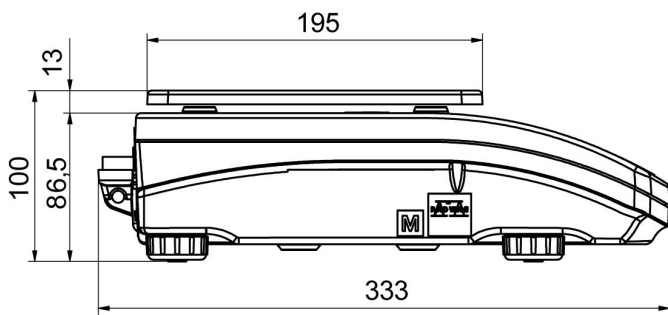

Parâmetros metrológicos	
Linearidade	±0,003 g
Tempo de estabilização	2 s
Ajuste	externa
Sensibilidade até desvio de temperatura	$2 \times 10^{-6} / ^\circ\text{C} \times \text{Rt}$
Parâmetros físicos	
Sistema de nivelamento	manual
Display	5,3" LCD (retroiluminado)
Escopo de entrega	Balança, prato de pesagem, protetor até prato de pesagem, amortecedor com aterramento x1, amortecedor x3, fonte de alimentação.
Dimensões até prato de pesagem	128x128 mm
Dimensões da embalagem L x P x A	475x380x345 mm
Peso líquido	3,2 kg
Peso bruto	4,5 kg
Construção	
Classe de proteção	IP 43
Interface de comunicação	
Interface de comunicação	2xRS232 ¹ , USB-A, USB-B, Wi-Fi (opcional)
Parâmetros elétricos	
Fonte de alimentação	Adaptador: 100 – 240V AC 50/60Hz 0,6A; 12V DC 1,2A Balança: 12 – 15V DC 0,4A max
Consumo de energia	4 W
Condições ambientais	
Temperatura de operação	+10 – +40 °C
Umidade relativa	40% – 80%

• R-Panel [WX-010-0187]
• R-Lab [WX-010-0080]

Dimensões do dispositivo L x P x A

PS R, d = 1 mg

PS R, d = 10 mg

PS R.M, d = 10 mg