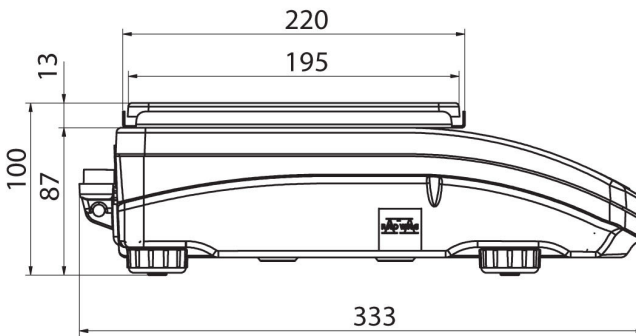

Parâmetros metrológicos	
Linearidade	±0,003 g
Tempo de estabilização	2 s
Ajuste	externa
Sensibilidade até desvio de temperatura	$2 \times 10^{-6} / ^\circ\text{C} \times \text{Rt}$
Parâmetros físicos	
Sistema de nivelamento	manual
Display	5,3" LCD (retroiluminado)
Escopo de entrega	Balança, prato de pesagem, protetor até prato de pesagem, amortecedor com aterramento x1, amortecedor x3, fonte de alimentação.
Dimensões até prato de pesagem	128x128 mm
Dimensões da embalagem L x P x A	475x380x345 mm
Peso líquido	3,2 kg
Peso bruto	4,5 kg
Construção	
Classe de proteção	IP 43
Interface de comunicação	
Interface de comunicação	2xRS232 ¹ , USB-A, USB-B, Wi-Fi (opcional)
Parâmetros elétricos	
Fonte de alimentação	Adaptador: 100 – 240V AC 50/60Hz 0,6A; 12V DC 1,2A Balança: 12 – 15V DC 0,4A max
Consumo de energia	4 W
Condições ambientais	
Temperatura de operação	+10 – +40 °C
Umidade relativa	40% – 80%

• R-Panel [WX-010-0187]
• R-Lab [WX-010-0080]

Dimensões do dispositivo L x P x A

PS R, d = 1 mg

PS R, d = 10 mg

PS R.M, d = 10 mg