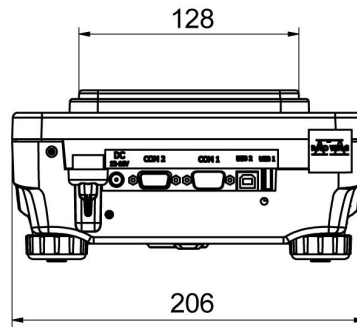

Parâmetros metrológicos	
Linearidade	±0,003 g
Tempo de estabilização	2 s
Ajuste	externa
Sensibilidade até desvio de temperatura	$2 \times 10^{-6} / ^\circ\text{C} \times \text{Rt}$
Parâmetros físicos	
Sistema de nivelamento	manual
Display	5,3" LCD (retroiluminado)
Escopo de entrega	Balança, prato de pesagem, protetor até prato de pesagem, amortecedor com aterramento x1, amortecedor x3, fonte de alimentação.
Dimensões até prato de pesagem	128x128 mm
Dimensões da embalagem L x P x A	475x380x345 mm
Peso líquido	3,2 kg
Peso bruto	4,5 kg
Construção	
Classe de proteção	IP 43
Interface de comunicação	
Interface de comunicação	2xRS232 ¹ , USB-A, USB-B, Wi-Fi (opcional)
Parâmetros elétricos	
Fonte de alimentação	Adaptador: 100 – 240V AC 50/60Hz 0,6A; 12V DC 1,2A Balança: 12 – 15V DC 0,4A max
Consumo de energia	4 W
Condições ambientais	
Temperatura de operação	+10 – +40 °C
Umidade relativa	40% – 80%

RS 232, RS 485 cabos
Displays
Protetor de vento
Impressora de recibos
Capa protetora para balanças
Pesagem por baixo
Cabos RS 232 (plataforma - impressora)

Software (Additional Fee)

• RAD Key [WX-010-0005]
• Leitor Alibi [WX-010-0114]

• R-Panel [WX-010-0187]
• R-Lab [WX-010-0080]

Dimensões do dispositivo L x P x A

PS R, d = 1 mg

PS R, d = 10 mg

PS R.M, d = 10 mg