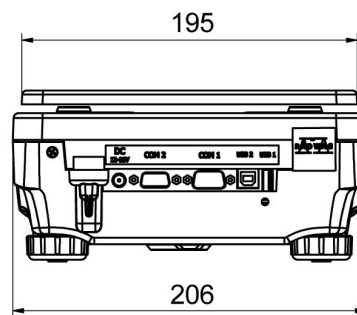

Parâmetros metrológicos	
Linearidade	±0,003 g
Tempo de estabilização	2 s
Ajuste	externa
Sensibilidade até desvio de temperatura	$2 \times 10^{-6} / ^\circ\text{C} \times \text{Rt}$
Parâmetros físicos	
Sistema de nivelamento	manual
Display	5,3" LCD (retroiluminado)
Escopo de entrega	Balança, prato de pesagem, protetor até prato de pesagem, amortecedor com aterramento x1, amortecedor x3, fonte de alimentação.
Dimensões até prato de pesagem	128x128 mm
Dimensões da embalagem L x P x A	475x380x345 mm
Peso líquido	3,2 kg
Peso bruto	4,5 kg
Construção	
Classe de proteção	IP 43
Interface de comunicação	
Interface de comunicação	2xRS232 ¹ , USB-A, USB-B, Wi-Fi (opcional)
Parâmetros elétricos	
Fonte de alimentação	Adaptador: 100 – 240V AC 50/60Hz 0,6A; 12V DC 1,2A Balança: 12 – 15V DC 0,4A max
Consumo de energia	4 W
Condições ambientais	
Temperatura de operação	+10 – +40 °C
Umidade relativa	40% – 80%

• R-Panel [WX-010-0187]
• R-Lab [WX-010-0080]

Dimensões do dispositivo L x P x A

PS R, d = 1 mg

PS R, d = 10 mg

PS R.M, d = 10 mg