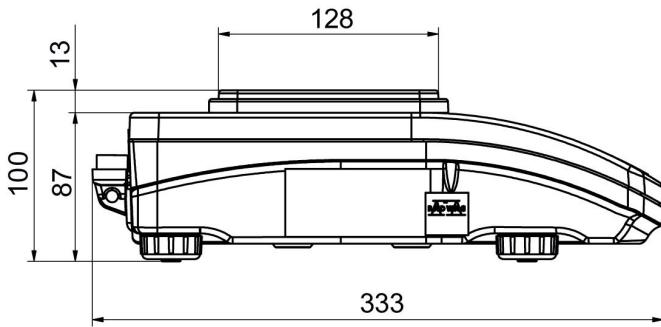

Parâmetros metrológicos	
Linearidade	±0,003 g
Tempo de estabilização	2 s
Ajuste	externa
Sensibilidade até desvio de temperatura	$2 \times 10^{-6} / ^\circ\text{C} \times \text{Rt}$
Parâmetros físicos	
Sistema de nivelamento	manual
Display	5,3" LCD (retroiluminado)
Escopo de entrega	Balança, prato de pesagem, protetor até prato de pesagem, amortecedor com aterramento x1, amortecedor x3, fonte de alimentação.
Dimensões até prato de pesagem	128x128 mm
Dimensões da embalagem L x P x A	475x380x345 mm
Peso líquido	3,2 kg
Peso bruto	4,5 kg
Construção	
Classe de proteção	IP 43
Interface de comunicação	
Interface de comunicação	2xRS232 ¹ , USB-A, USB-B, Wi-Fi (opcional)
Parâmetros elétricos	
Fonte de alimentação	Adaptador: 100 – 240V AC 50/60Hz 0,6A; 12V DC 1,2A Balança: 12 – 15V DC 0,4A max
Consumo de energia	4 W
Condições ambientais	
Temperatura de operação	+10 – +40 °C
Umidade relativa	40% – 80%

* Wi-Fi® is a registered trademark of Wi-Fi® Alliance.

Acessórios (Additional Fee)

Case de armazenamento para balanças
Mesas antivibração
Adaptadores de energia
Cabos de alimentação para acendedor de cigarro automotivo
Cabo USB (plataforma - impressora)
Determinação da densidade KIT
!Leitores de código de barras
Protetor de Vento para balanças com prato de pesagem de 128x128 mm

• R-Panel [WX-010-0187]
• R-Lab [WX-010-0080]

Dimensões do dispositivo L x P x A

PS R, d = 1 mg

PS R, d = 10 mg

PS R.M, d = 10 mg