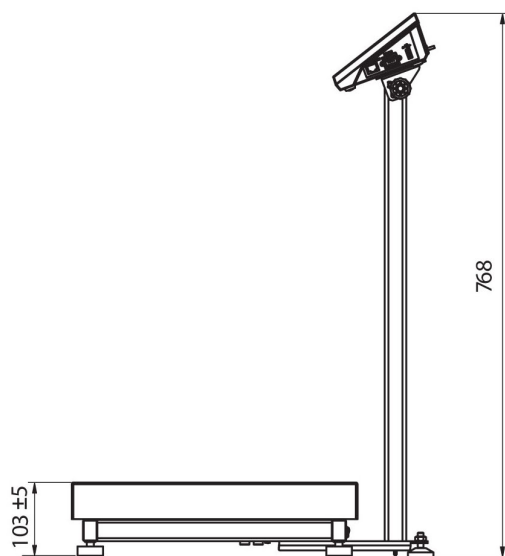

C32.C2.K

C32.C2.M