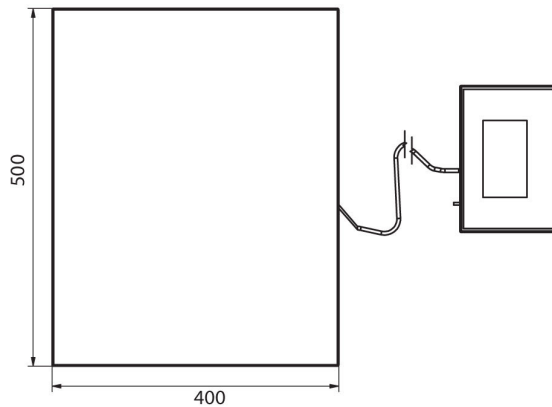

デバイスの寸法 幅x奥行x高さ

C32.C2.R