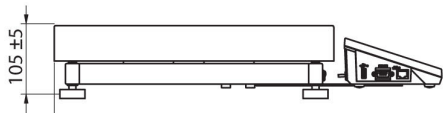

デバイスの寸法 幅x奥行x高さ

C32.C2.R