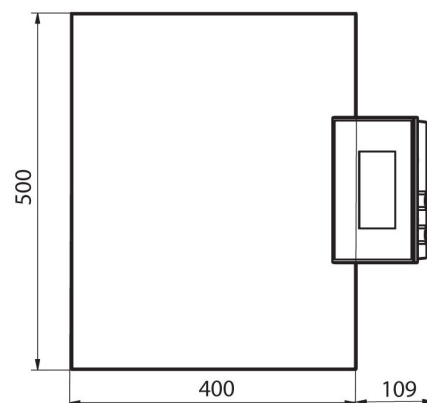

C32.C2.K

C32.C2.M