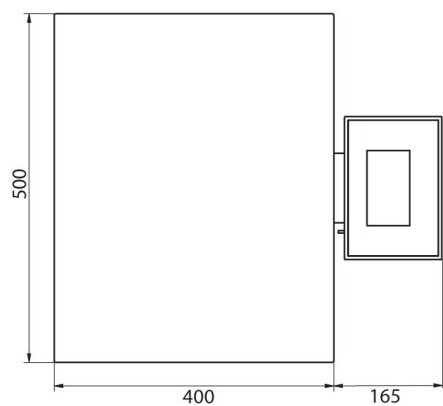

Báscula multifuncional C32.60.C2.M

WP-120-0024

The drawings, photos and graphics used are for illustrative purposes only.

Funciones

Etiquetado

Control más/menos

Desviaciones porcentuales

Resumiendo pesajes

Paramètros físicos	
Pantalla	5" gráfico color
Dimensión de platillo	500×400 mm
Dimensiones de embalaje An x Pr x Al	720×620×210 mm
Masa neta	12,8 kg
Masa bruta	14,8 kg
Construcción	
Grado de protección	IP 65 construcción, IP 43 terminal
Construcción	de acero con recubrimiento en polvo St3S
Material del platillo	Acero inoxidable AISI304
Interface de comunicación	
Conectividad	2×RS232, USB-A, USB-B, Ethernet, 4 IN / 4 OUT (digitales), Wi-Fi
Parámetros eléctricos	
Alimentación	100 – 240 V AC 50/60 Hz
Consumo máximo de potencia	10 W
Corriente de alimentación adicional	batería interna
Horas de trabajo con baterías	5 horas
Condiciones ambientales	
Temperatura de trabajo	-10 – +40 °C

• RAD Key [WX-010-0005]

• Alibi Reader PC Software [WX-010-0114]

• Editor de Balanzas 2.1 [WX-010-0173]

Dimensiones de aparato An x Pr x Al

C32.C2.R

C32.C2.K

C32.C2.M