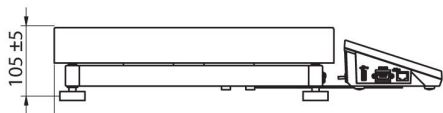

Paramètros físicos	
Pantalla	5" gráfico color
Dimensión de platillo	500×400 mm
Dimensiones de embalaje An x Pr x Al	720×620×210 mm
Masa neta	12,8 kg
Masa bruta	14,8 kg
Construcción	
Grado de protección	IP 65 construcción, IP 43 terminal
Construcción	de acero con recubrimiento en polvo St3S
Material del platillo	Acero inoxidable AISI304
Interface de comunicación	
Conectividad	2×RS232, USB-A, USB-B, Ethernet, 4 IN / 4 OUT (digitales), Wi-Fi
Parámetros eléctricos	
Alimentación	100 – 240 V AC 50/60 Hz
Consumo máximo de potencia	10 W
Corriente de alimentación adicional	batería interna
Horas de trabajo con baterías	5 horas
Condiciones ambientales	
Temperatura de trabajo	-10 – +40 °C

• RAD Key [WX-010-0005]

• Alibi Reader PC Software [WX-010-0114]

• Editor de Balanzas 2.1 [WX-010-0173]

Dimensiones de aparato An x Pr x Al

C32.C2.R

C32.C2.K

C32.C2.M