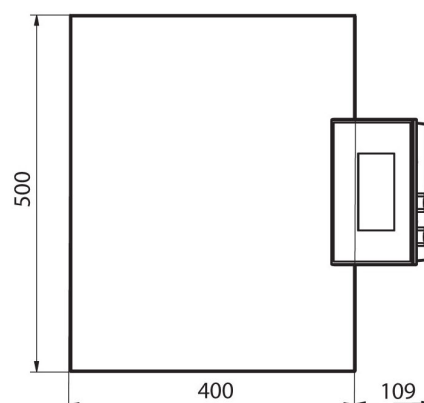

Paramètros físicos	
Pantalla	5" gráfico color
Dimensión de platillo	500×400 mm
Dimensiones de embalaje An x Pr x Al	720×620×210 mm
Masa neta	12,8 kg
Masa bruta	14,8 kg
Construcción	
Grado de protección	IP 65 construcción, IP 43 terminal
Construcción	de acero con recubrimiento en polvo St3S
Material del platillo	Acero inoxidable AISI304
Interface de comunicación	
Conectividad	2×RS232, USB-A, USB-B, Ethernet, 4 IN / 4 OUT (digitales), Wi-Fi
Parámetros eléctricos	
Alimentación	100 – 240 V AC 50/60 Hz
Consumo máximo de potencia	10 W
Corriente de alimentación adicional	batería interna
Horas de trabajo con baterías	5 horas
Condiciones ambientales	
Temperatura de trabajo	-10 – +40 °C

• RAD Key [WX-010-0005]

• Alibi Reader PC Software [WX-010-0114]

• Editor de Balanzas 2.1 [WX-010-0173]

Dimensiones de aparato An x Pr x Al

C32.C2.R

C32.C2.K

C32.C2.M