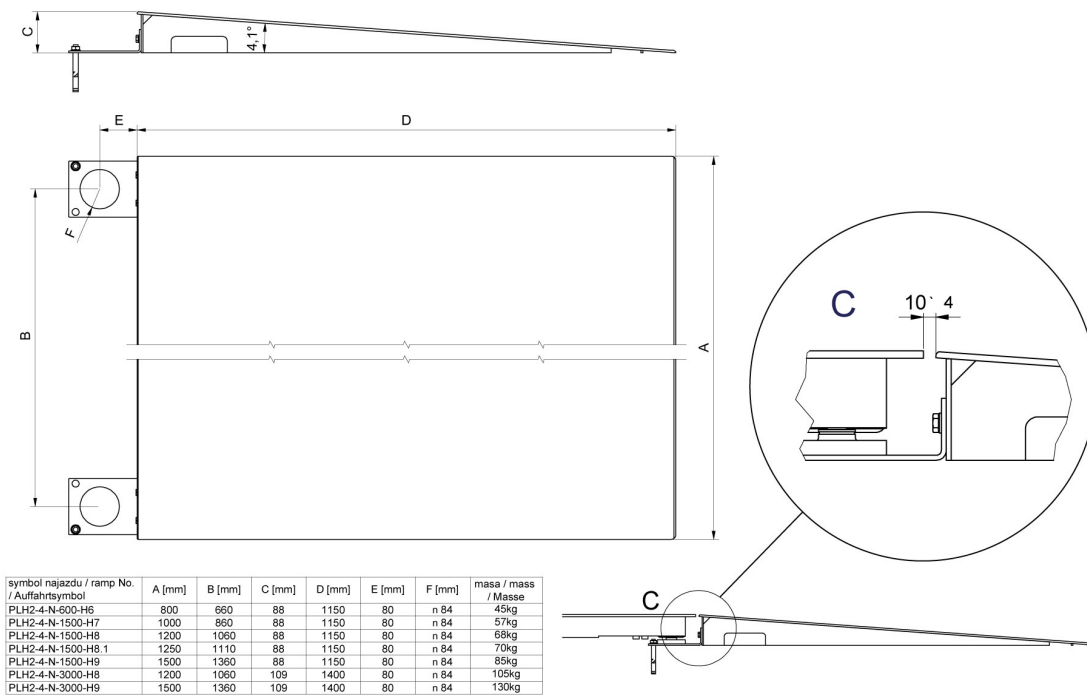

## Specifiche

| Costruzione                  |                 |
|------------------------------|-----------------|
| Materiale                    | Stainless steel |
| Parametri fisici             |                 |
| Dimensioni della piattaforma | 1200×1150 mm    |

## Compatibile con

Bilancia a piattaforma in acciaio inox H315 4H

Multifunzione bilancia a piattaforma in acciaio inox HX7.4 H

## Device dimensions

Ramps made of powder-coated steel

Ramps made of stainless steel