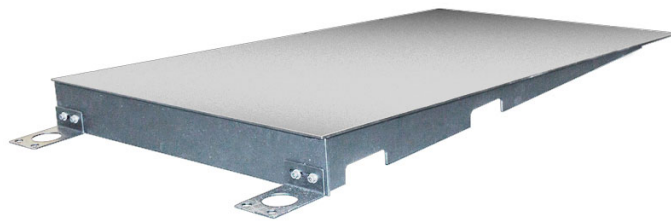

# Rampa de balanza H8 1500kg

WX-004-0176

The drawings, photos and graphics used are for illustrative purposes only.

## Datos tecnicos

Construcción	
Material	Acero inoxidable
Paramètros físicos	
Dimensión de plataforma de carga	1200×1150 mm