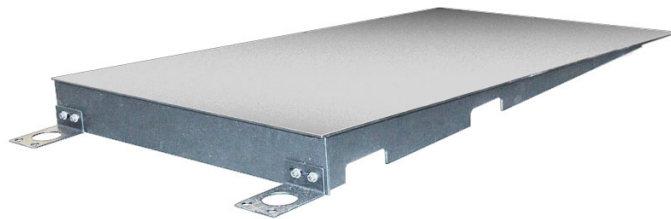

More information on the website
mirror.radwag.com/de/info,w1,CDR

Edelstahlrampe für H8 1500kg Wägebrücken

WX-004-0176

The drawings, photos and graphics used are for illustrative purposes only.

Technische Daten

Konstruktion	
Material	Edelstahl
Physikalische Parameter	
Abmessungen Wägebrücke	1200×1150 mm

Kompatibel mit (Additional Fee)

Plattformwaage
 H315 4H rostfrei

Multifunktions- Plattformwaage
 HX7.4 H rostfrei

Abmessungen des Gerats B x T x H

Ramps made of powder-coated steel

Ramps made of stainless steel