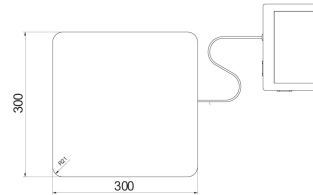

<b>Parâmetros físicos</b>	
Display	4,3" LCD (retroiluminado)
Comprimento até cabo	2,5 m
Dimensões até prato de pesagem	400×500 mm
Dimensões da embalagem L x P x A	720×620×210 mm
Peso líquido	12,5 kg
Peso bruto	13,5 kg
<b>Construção</b>	
Classe de proteção	IP 65 construção, IP 43 terminal
Construção	aço carbono St3S
Material até prato de pesagem	aço inoxidável AISI304
<b>Interface de comunicação</b>	
Interface de comunicação	RS232
Interfaces opcionais	RS232
<b>Parâmetros elétricos</b>	
Fonte de alimentação	100 – 240 V AC 50/60 Hz e bateria
Consumo de energia máx.	5 W
Tempo de operação com baterias	max 8h
<b>Condições ambientais</b>	
Temperatura de operação	-10 – +40 °C
Temperatura de armazenamento	-10 – +50 °C
Umidade relativa	10% – 85% RH sem condensação
Indicador	C315

## Software (Additional Fee)

• RAD Key [WX-010-0005]

• R-Lab [WX-010-0080]

C315.F1.M

C315.F1.R

C315.C2.M

C315.C2.K

**Dimensões do dispositivo L x P x A**