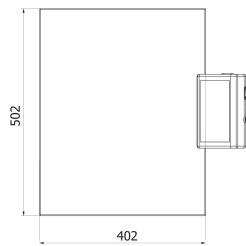

<b>Parâmetros físicos</b>	
Display	4,3" LCD (retroiluminado)
Comprimento até cabo	2,5 m
Dimensões até prato de pesagem	400×500 mm
Dimensões da embalagem L x P x A	720×620×210 mm
Peso líquido	12,5 kg
Peso bruto	13,5 kg
<b>Construção</b>	
Classe de proteção	IP 65 construção, IP 43 terminal
Construção	aço carbono St3S
Material até prato de pesagem	aço inoxidável AISI304
<b>Interface de comunicação</b>	
Interface de comunicação	RS232
Interfaces opcionais	RS232
<b>Parâmetros elétricos</b>	
Fonte de alimentação	100 – 240 V AC 50/60 Hz e bateria
Consumo de energia máx.	5 W
Tempo de operação com baterias	max 8h
<b>Condições ambientais</b>	
Temperatura de operação	-10 – +40 °C
Temperatura de armazenamento	-10 – +50 °C
Umidade relativa	10% – 85% RH sem condensação
Indicador	C315

## Software (Additional Fee)

• RAD Key [WX-010-0005]

• R-Lab [WX-010-0080]

C315.F1.M

C315.F1.R

C315.C2.M

C315.C2.K

**Dimensões do dispositivo L x P x A**