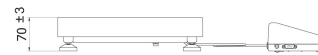

## Software (Additional Fee)

• RAD Key [WX-010-0005]

• R-Lab [WX-010-0080]

C315.F1.M

C315.F1.R

C315.C2.M

C315.C2.K

**Dimensões do dispositivo L x P x A**