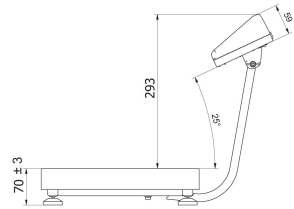

<b>Parâmetros físicos</b>	
Display	4,3" LCD (retroiluminado)
Comprimento até cabo	2,5 m
Dimensões até prato de pesagem	400×500 mm
Dimensões da embalagem L x P x A	720×620×210 mm
Peso líquido	12,5 kg
Peso bruto	13,5 kg
<b>Construção</b>	
Classe de proteção	IP 65 construção, IP 43 terminal
Construção	aço carbono St3S
Material até prato de pesagem	aço inoxidável AISI304
<b>Interface de comunicação</b>	
Interface de comunicação	RS232
Interfaces opcionais	RS232
<b>Parâmetros elétricos</b>	
Fonte de alimentação	100 – 240 V AC 50/60 Hz e bateria
Consumo de energia máx.	5 W
Tempo de operação com baterias	max 8h
<b>Condições ambientais</b>	
Temperatura de operação	-10 – +40 °C
Temperatura de armazenamento	-10 – +50 °C
Umidade relativa	10% – 85% RH sem condensação
Indicador	C315

## Software (Additional Fee)

• RAD Key [WX-010-0005]

• R-Lab [WX-010-0080]

C315.F1.M

C315.F1.R

C315.C2.M

C315.C2.K

**Dimensões do dispositivo L x P x A**