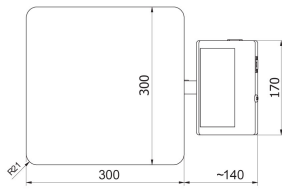

<b>Parâmetros físicos</b>	
Display	4,3" LCD (retroiluminado)
Comprimento até cabo	2,5 m
Dimensões até prato de pesagem	400×500 mm
Dimensões da embalagem L x P x A	720×620×210 mm
Peso líquido	12,5 kg
Peso bruto	13,5 kg
<b>Construção</b>	
Classe de proteção	IP 65 construção, IP 43 terminal
Construção	aço carbono St3S
Material até prato de pesagem	aço inoxidável AISI304
<b>Interface de comunicação</b>	
Interface de comunicação	RS232
Interfaces opcionais	RS232
<b>Parâmetros elétricos</b>	
Fonte de alimentação	100 – 240 V AC 50/60 Hz e bateria
Consumo de energia máx.	5 W
Tempo de operação com baterias	max 8h
<b>Condições ambientais</b>	
Temperatura de operação	-10 – +40 °C
Temperatura de armazenamento	-10 – +50 °C
Umidade relativa	10% – 85% RH sem condensação
Indicador	C315

## Software (Additional Fee)

• RAD Key [WX-010-0005]

• R-Lab [WX-010-0080]

C315.F1.M

C315.F1.R

C315.C2.M

C315.C2.K

**Dimensões do dispositivo L x P x A**