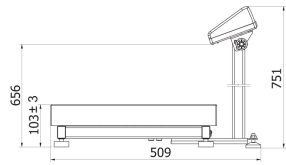

<b>Parâmetros físicos</b>	
Display	4,3" LCD (retroiluminado)
Comprimento até cabo	2,5 m
Dimensões até prato de pesagem	400×500 mm
Dimensões da embalagem L x P x A	720×620×210 mm
Peso líquido	12,5 kg
Peso bruto	13,5 kg
<b>Construção</b>	
Classe de proteção	IP 65 construção, IP 43 terminal
Construção	aço carbono St3S
Material até prato de pesagem	aço inoxidável AISI304
<b>Interface de comunicação</b>	
Interface de comunicação	RS232
Interfaces opcionais	RS232
<b>Parâmetros elétricos</b>	
Fonte de alimentação	100 – 240 V AC 50/60 Hz e bateria
Consumo de energia máx.	5 W
Tempo de operação com baterias	max 8h
<b>Condições ambientais</b>	
Temperatura de operação	-10 – +40 °C
Temperatura de armazenamento	-10 – +50 °C
Umidade relativa	10% – 85% RH sem condensação
Indicador	C315

## Software (Additional Fee)

• RAD Key [WX-010-0005]

• R-Lab [WX-010-0080]

C315.F1.M

C315.F1.R

C315.C2.M

C315.C2.K

**Dimensões do dispositivo L x P x A**