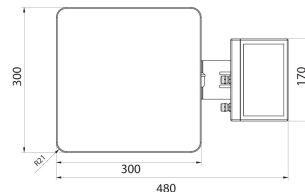

C315.F1.R

C315.C2.K

Dimensões do dispositivo L x P x A