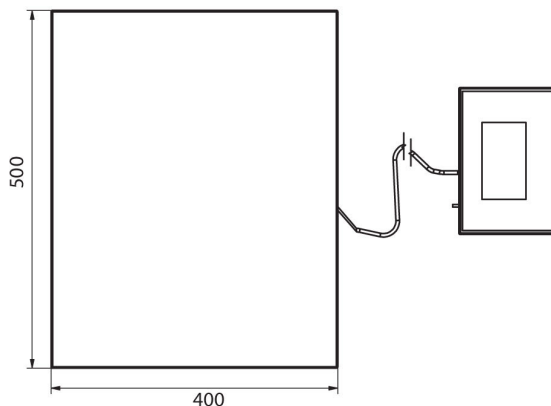

Fiziksel parametreler	
Tesviye sistemi	manuel
Display	5" grafik renkli
Tartım kefesi boyutları	500×400 mm
Ambalaj boyutları G x D x Y	720×620×210 mm
Net ağırlık	11,1 kg
Brüt ağırlık	13,1 kg
Konstrüksiyon	
IP Sınıfı	IP 65 konstrüksiyon, IP 43 terminal
Konstrüksiyon	toz kaplı çelik St3S
Tartım kefesi	Paslanmaz çelik AISI304
Haberleşme arayüzler	
Haberleşme arayüzü	2×RS232, USB-A, USB-B, Ethernet, 4 IN / 4 OUT (dijital), Wi-Fi
Elektrik parametreleri	
Güç kaynağı	100 – 240 V AC 50/60 Hz
Maksimum güç tüketimi	10 W
Opsiyonel güç kaynağı	dahili batarya
Batarya ile çalışma süresi	5 saate kadar sürekli çalışma
Çevresel koşullar	
Çalıştırma sıcaklığı	-10 – +40 °C

## Cihaz boyutları G x D x Y

C32.C2.R

C32.C2.K

C32.C2.M