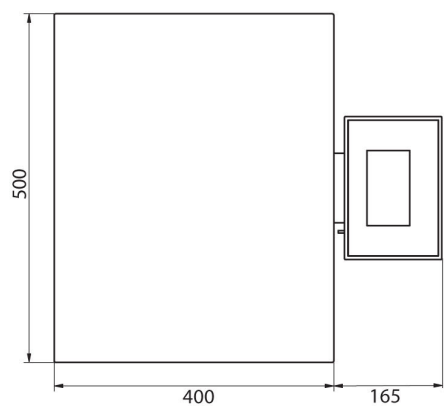

More information on the website
mirror.radwag.com/es/info,w1,BXR

Báscula multifuncional C32.300.C2.R

WP-120-0028

The drawings, photos and graphics used are for illustrative purposes only.

Funciones

Etiquetado

Parámetros físicos	
Sistema de nivelación	manual
Pantalla	5" gráfico color
Dimensión de platillo	500×400 mm
Dimensiones de embalaje An x Pr x Al	720×620×210 mm
Masa neta	11,1 kg
Masa bruta	13,1 kg
Construcción	
Grado de protección	IP 65 construcción, IP 43 terminal
Construcción	de acero con recubrimiento en polvo St3S
Material del platillo	Acero inoxidable AISI304
Interface de comunicación	
Conectividad	2×RS232, USB-A, USB-B, Ethernet, 4 IN / 4 OUT (digitales), Wi-Fi
Parámetros eléctricos	
Alimentación	100 – 240 V AC 50/60 Hz
Consumo máximo de potencia	10 W
Corriente de alimentación adicional	batería interna
Horas de trabajo con baterías	5 horas
Condiciones ambientales	
Temperatura de trabajo	-10 – +40 °C

- RAD Key [WX-010-0005]
- Alibi Reader PC Software [WX-010-0114]
- Editor de Balanzas 2.1 [WX-010-0173]

Dimensiones de aparato An x Pr x Al

C32.C2.R

C32.C2.K

C32.C2.M