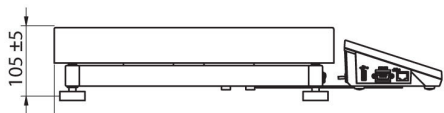

More information on the website
mirror.radwag.com/es/info,w1,BXR

Báscula multifuncional C32.300.C2.R

WP-120-0028

The drawings, photos and graphics used are for illustrative purposes only.

Funciones

Etiquetado

Parámetros físicos	
Sistema de nivelación	manual
Pantalla	5" gráfico color
Dimensión de platillo	500×400 mm
Dimensiones de embalaje An x Pr x Al	720×620×210 mm
Masa neta	11,1 kg
Masa bruta	13,1 kg
Construcción	
Grado de protección	IP 65 construcción, IP 43 terminal
Construcción	de acero con recubrimiento en polvo St3S
Material del platillo	Acero inoxidable AISI304
Interface de comunicación	
Conectividad	2×RS232, USB-A, USB-B, Ethernet, 4 IN / 4 OUT (digitales), Wi-Fi
Parámetros eléctricos	
Alimentación	100 – 240 V AC 50/60 Hz
Consumo máximo de potencia	10 W
Corriente de alimentación adicional	batería interna
Horas de trabajo con baterías	5 horas
Condiciones ambientales	
Temperatura de trabajo	-10 – +40 °C

- RAD Key [WX-010-0005]
- Alibi Reader PC Software [WX-010-0114]
- Editor de Balanzas 2.1 [WX-010-0173]

Dimensiones de aparato An x Pr x Al

C32.C2.R

C32.C2.K

C32.C2.M