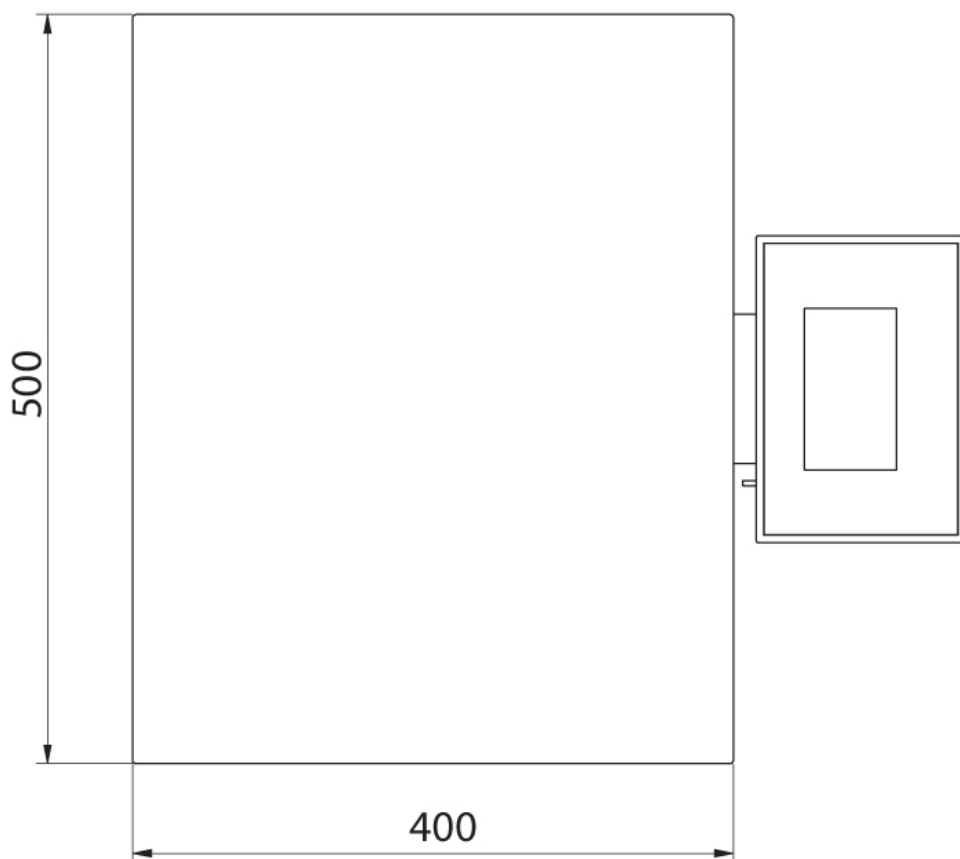

Metrolojik parametreler	
Kararlılık süresi	2 s
Ayarlama	harici
OIML sınıfı	III
Fiziksel parametreler	
Display	5,7" dirençli renkli dokunmatik ekran
Tartım kefesinin boyutları	400x500 mm
Ambalaj boyutları G x D x Y	720x620x210 mm
Net ağırlık	11,1 kg
Brüt ağırlık	13,1 kg
Konstrüksiyon	
IP Sınıfı	IP 65 konstrüksiyon, IP 43 terminal
Haberleşme arayüzleri	
Haberleşme arayüzü	2xRS232, 2xUSB-A, Ethernet, 4 IN / 4 OUT (dijital), Wi-Fi
Elektrik parametreleri	
Güç kaynağı	100 – 240 V AC 50/60 Hz
Çevresel koşullar	
Çalıştırma sıcaklığı	-10 – +40 °C

## Cihaz boyutları G x D x Y

WPY C2/R

---