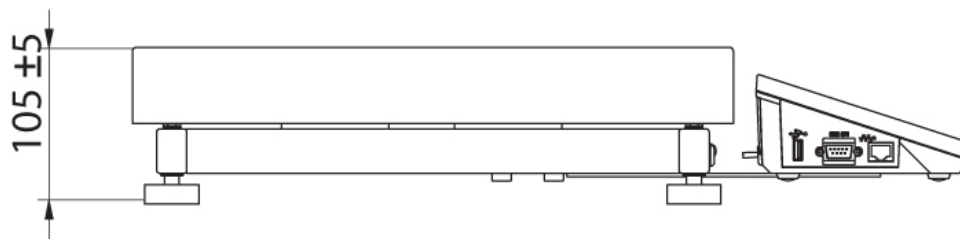

Cihaz boyutları G x D x Y

WPY C2/R