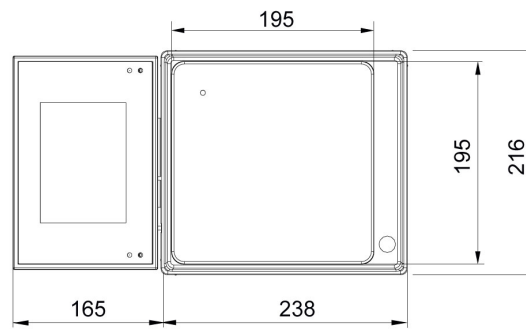

Metrolojik parametreler	
Doğrusallık	±1 / 2 g
Kararlılık süresi	3 s
Ayarlama	harici
OIML sınıfı	II
Fiziksel parametreler	
Tesviye sistemi	manuel
Display	5,7" dirençli renkli dokunmatik ekran
Kablo uzunluğu	1 m
Tartım kefesi boyutları	195×195 mm
Ambalaj boyutları G x D x Y	530×310×150 mm
Net ağırlık	3,7 kg
Brüt ağırlık	4,4 kg
Konstrüksiyon	
IP Sınıfı	IP 43
Haberleşme arayüzler	
Haberleşme arayüzü	2×RS232, 2×USB-A, Ethernet, 4 IN / 4 OUT (dijital), Wi-Fi
Elektrik parametreleri	
Güç kaynağı	Adaptör: 100 – 240V AC 50/60Hz 1A; 15V DC 2,4A Teraziler: 10 – 28V DC 1A max
Çevresel koşullar	
Çalıştırma sıcaklığı	+15 – +30 °C
Depolama sıcaklığı	-25 – +70 °C
Atmosferik nem	10% – 85% RH yoğunlaşma yok

Cihaz boyutları G x D x Y

F1 version

D2 version

C2 version