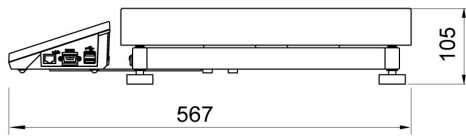

Metrolojik parametreler	
Doğrusallık	±1 / 2 g
Kararlılık süresi	3 s
Ayarlama	harici
OIML sınıfı	II
Fiziksel parametreler	
Tesviye sistemi	manuel
Display	5,7" dirençli renkli dokunmatik ekran
Kablo uzunluğu	1 m
Tartım kefesi boyutları	195×195 mm
Ambalaj boyutları G x D x Y	530×310×150 mm
Net ağırlık	3,7 kg
Brüt ağırlık	4,4 kg
Konstrüksiyon	
IP Sınıfı	IP 43
Haberleşme arayüzler	
Haberleşme arayüzü	2×RS232, 2×USB-A, Ethernet, 4 IN / 4 OUT (dijital), Wi-Fi
Elektrik parametreleri	
Güç kaynağı	Adaptör: 100 – 240V AC 50/60Hz 1A; 15V DC 2,4A Teraziler: 10 – 28V DC 1A max
Çevresel koşullar	
Çalıştırma sıcaklığı	+15 – +30 °C
Depolama sıcaklığı	-25 – +70 °C
Atmosferik nem	10% – 85% RH yoğunlaşma yok

Cihaz boyutları G x D x Y

F1 version

D2 version

C2 version