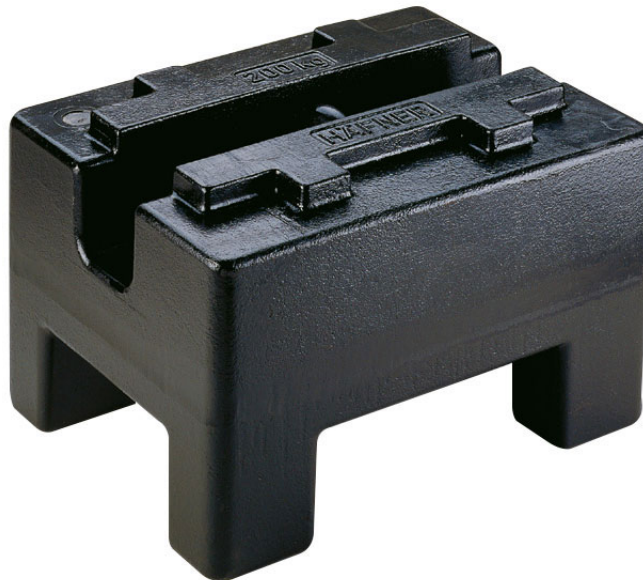

More information on the website
mirror.radwag.com/ja/info,w1,B90

M1級分銅 - 台型 - 250 kg

OP-403-0098

The drawings, photos and graphics used are for illustrative purposes only.

データシート

計測パラメータ

OIMLクラス	M1
公称値	250 kg

互換性あり (Additional Fee)

ブラシ