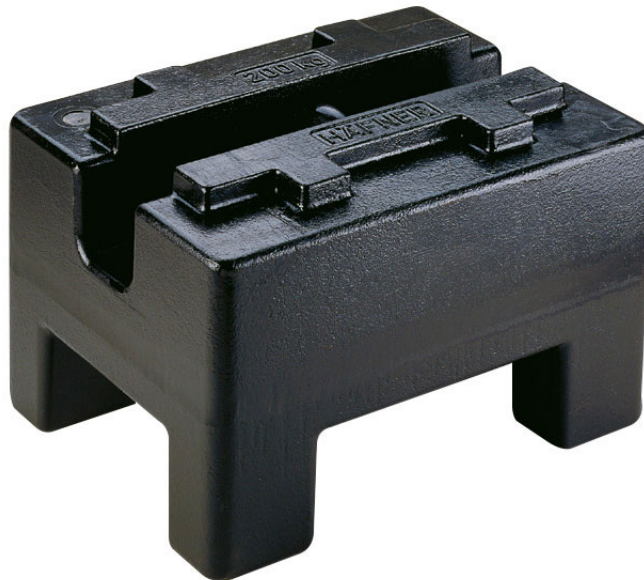

## Pesas de clase M1 - rectangular con cámara de ajuste, negro - 250 kg

The drawings, photos and graphics used are for illustrative purposes only.