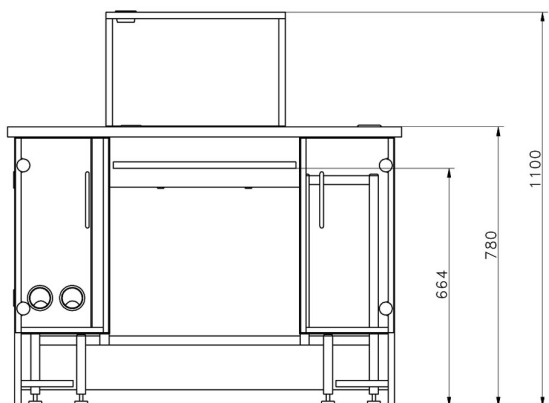

5Y.PM
MYA 5Y.F
AS X7
AS X2 PLUS
XA 5Y.M.A
MAS
MPS
C32.PM
XA 5Y.A
UYA 5Y

XA 5Y.F
MYA 5Y
XA 5Y
AS R2 PLUS
PS 5Y
XA 5Y.M
UYA 5Y.KO
AS R1 PLUS
UYA 5Y.F
XA 5Y.M.A.S

—SDKP

—SDKP DUAL