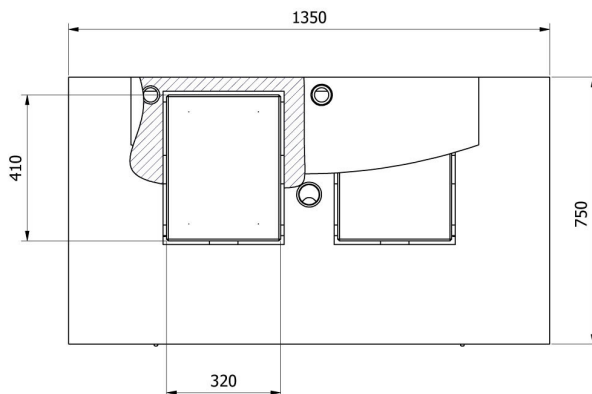

5Y.PM
MYA 5Y.F
AS X7
AS X2 PLUS
XA 5Y.M.A
MAS
MPS
C32.PM
XA 5Y.A
UYA 5Y

XA 5Y.F
MYA 5Y
XA 5Y
AS R2 PLUS
PS 5Y
XA 5Y.M
UYA 5Y.KO
AS R1 PLUS
UYA 5Y.F
XA 5Y.M.A.S

—SDKP

—SDKP DUAL