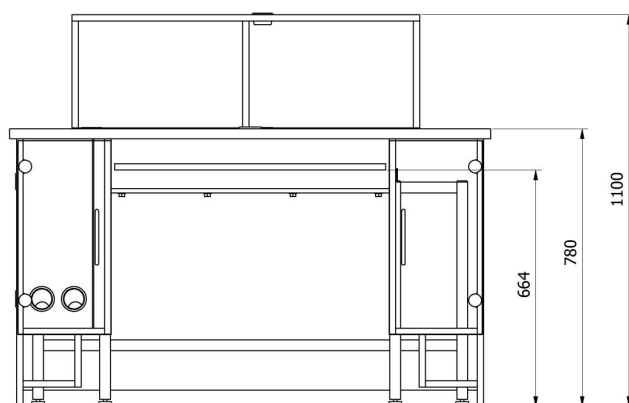

5Y.PM
MYA 5Y.F
AS X7
AS X2 PLUS
XA 5Y.M.A
MAS
MPS
C32.PM
XA 5Y.A
UYA 5Y

XA 5Y.F
MYA 5Y
XA 5Y
AS R2 PLUS
PS 5Y
XA 5Y.M
UYA 5Y.KO
AS R1 PLUS
UYA 5Y.F
XA 5Y.M.A.S

—SDKP

—SDKP DUAL