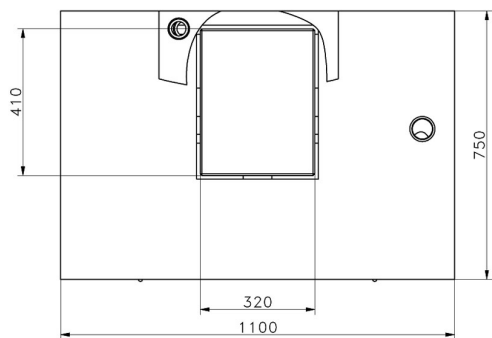

5Y.PM
MYA 5Y.F
AS X7
AS X2 PLUS
XA 5Y.M.A
MAS
MPS
C32.PM
XA 5Y.A
UYA 5Y

XA 5Y.F
MYA 5Y
XA 5Y
AS R2 PLUS
PS 5Y
XA 5Y.M
UYA 5Y.KO
AS R1 PLUS
UYA 5Y.F
XA 5Y.M.A.S

—SDKP

—SDKP DUAL