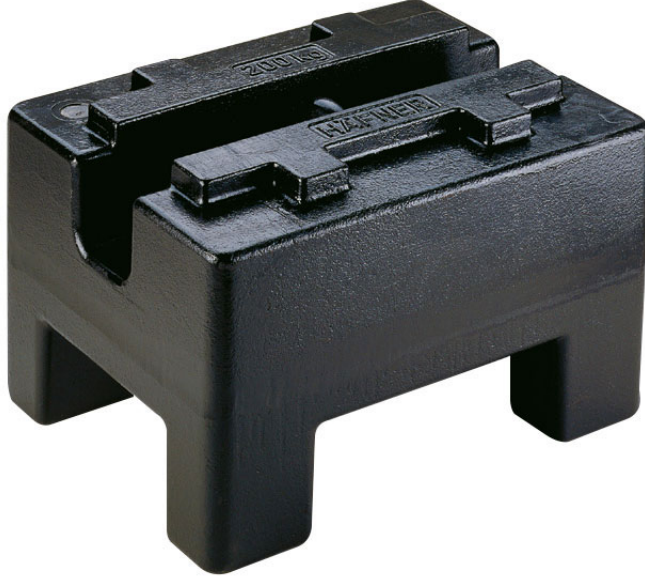

More information on the website
mirror.radwag.com/tr/info,w1,AXB

M1 Kütle Standardı - prizmatik - 200 kg

The drawings, photos and graphics used are for illustrative purposes only.

Teknik Veriler

Metrolojik parametreler

OIML sınıfı	M1
Nominal değer	200 kg

İle uyumlu

Fırçalar