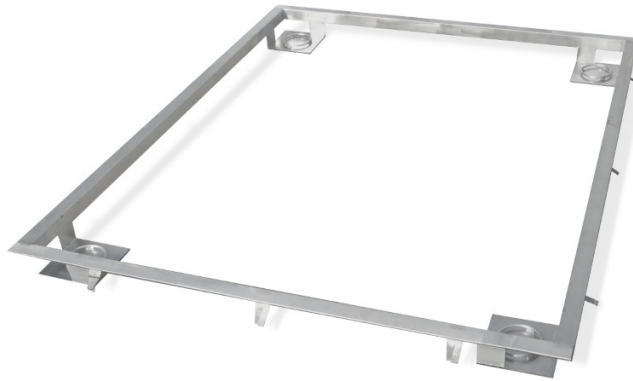

## Rama do zagłębienia wagi 3000 H8/9 w podłożu

Użyte rysunki, zdjęcia, grafiki mają charakter poglądowy.

#### Parametry fizyczne

Wymiar szalki

1200×1500 mm