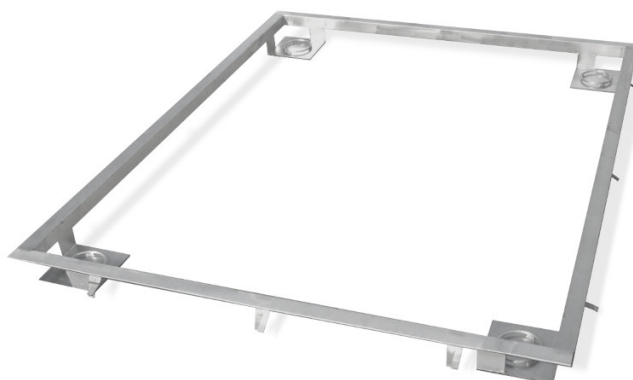

More information on the website
mirror.radwag.com/pl/info,w1,AQG

Rama do zagłębienia wagi 3000 H8/9 w podłożu

WX-004-0300

Użyte rysunki, zdjęcia, grafiki mają charakter poglądowy.

Dane techniczne

Parametry fizyczne

Wymiar szalki

1200×1500 mm

Pasuje do (Dodatkowo płatne)

Platformy stalowe wodoodporne
Waga platformowa nierdzewna H315 4H

Wielofunkcyjna waga platformowa nierdzewna HX7.4 H