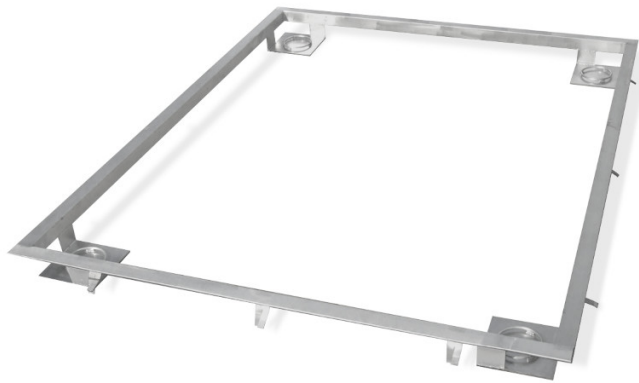

# Rama do zagłębienia wagi 3000 H8/9 w podłożu

WX-004-0300

Użyte rysunki, zdjęcia, grafiki mają charakter poglądowy.

### Parametry fizyczne

Wymiar szalki

1200×1500 mm