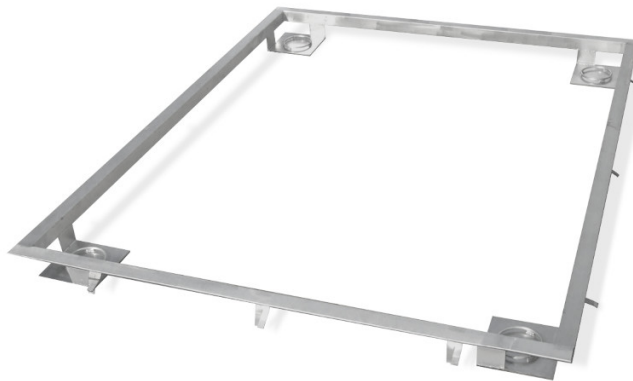

More information on the website
mirror.radwag.com/pl/info,w1,AQG

Rama do zagłębienia wagi 3000 H8/9 w podłożu

WX-004-0300

Użyte rysunki, zdjęcia, grafiki mają charakter poglądowy.

Dane techniczne

Parametry fizyczne

Wymiar szalki

1200×1500 mm

Pasuje do (Dodatkowo płatne)

Platformy stalowe wodoodporne
Waga platformowa nierdzewna H315 4H

Wielofunkcyjna waga platformowa nierdzewna HX7.4 H