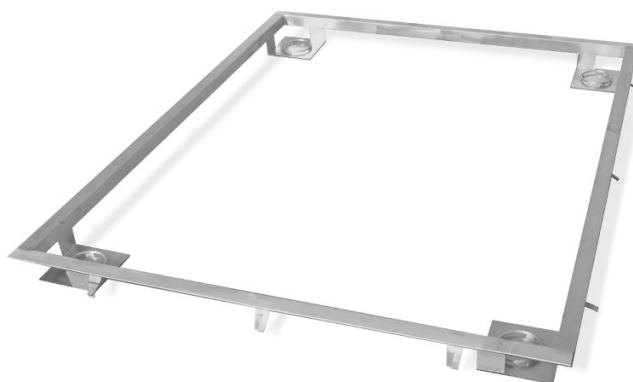

## Rama do zagłębienia wagi 3000 H8/9 w podłożu

WX-004-0300

Użyte rysunki, zdjęcia, grafiki mają charakter poglądowy.

#### Parametry fizyczne

Wymiar szalki

1200×1500 mm