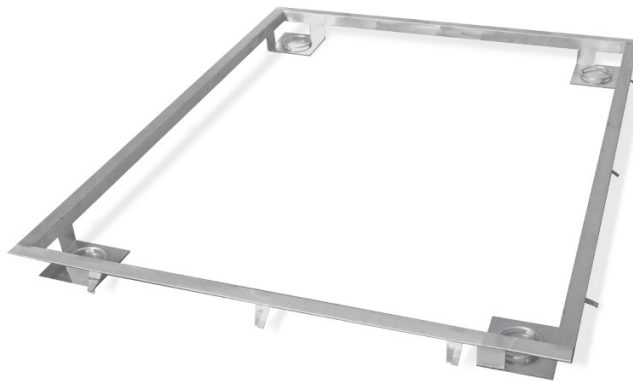

More information on the website
mirror.radwag.com/pl/info,w1,AQG

Rama do zagłębienia wagi 3000 H8/9 w podłożu

Użyte rysunki, zdjęcia, grafiki mają charakter poglądowy.

Dane techniczne

Parametry fizyczne

Wymiar szalki

1200×1500 mm

Pasuje do

Platformy stalowe wodoodporne
Waga platformowa nierdzewna H315 4H

Wielofunkcyjna waga platformowa nierdzewna HX7.4 H