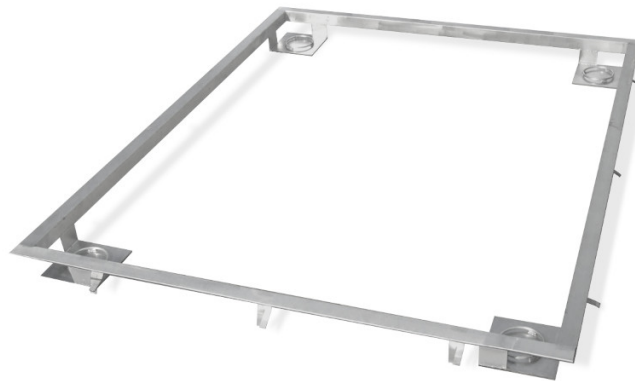

More information on the website
mirror.radwag.com/it/info,w1,AQG

Frame for Embedding 3000 H8/9 Scales in the Ground

WX-004-0300

The drawings, photos and graphics used are for illustrative purposes only.

Specifiche

Parametri fisici

Dimensione piatto	1200×1500 mm
-------------------	--------------

Compatibile con (Additional Fee)

Piattaforme di pesatura in acciaio
 Bilancia a piattaforma in acciaio inox H315 4H

Multifunzione bilancia a piattaforma in acciaio inox HX7.4 H