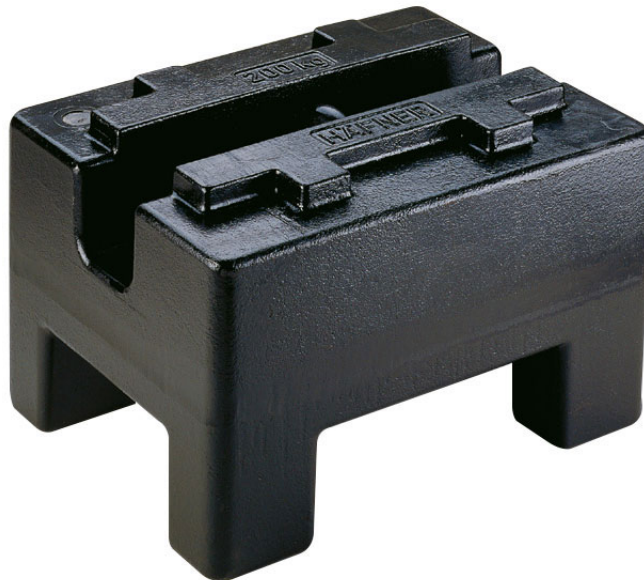

More information on the website
mirror.radwag.com/es/info,w1,AG6

Pesas de clase M1 - rectangular con cámara de ajuste, negro - 1000 kg

The drawings, photos and graphics used are for illustrative purposes only.

Datos técnicos

Parámetros metrológicos

Clase OIML	M1
Valor nominal	1000 kg

Trabaja con

Cepillos