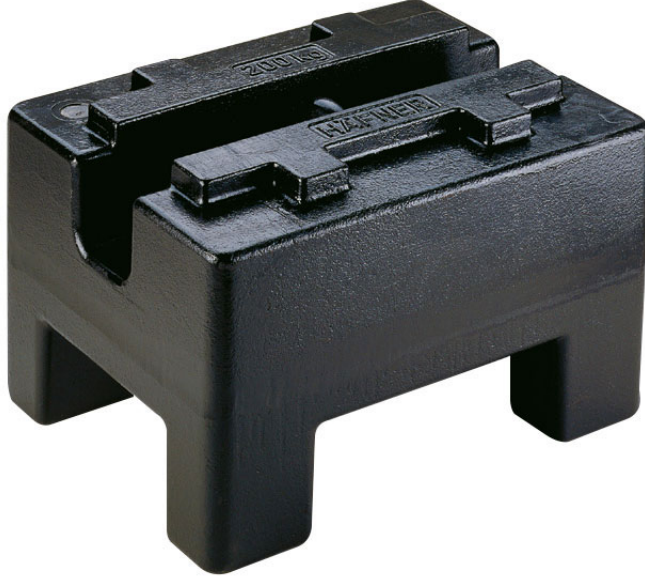

More information on the website
mirror.radwag.com/tr/info,w1,AF2

M1 Kütle Standardı - prizmatik - 100 kg

The drawings, photos and graphics used are for illustrative purposes only.

Teknik Veriler

Metrolojik parametreler

OIML sınıfı	M1
Nominal değer	100 kg

İle uyumlu

Fırçalar