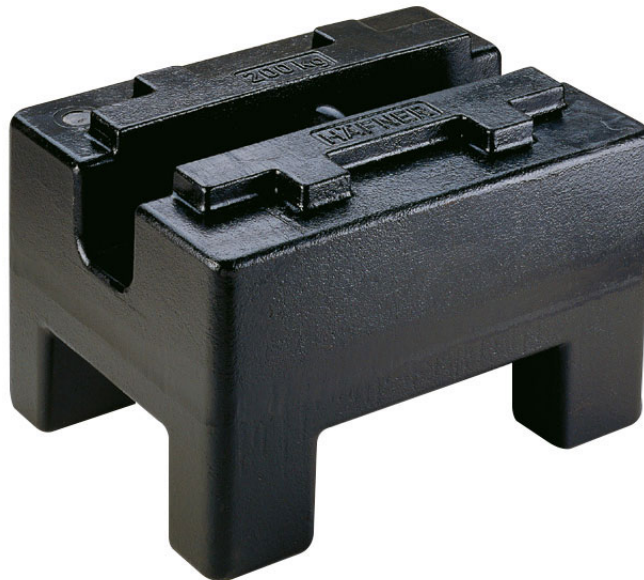

More information on the website
mirror.radwag.com/ja/info,w1,AF2

M1級分銅 - 台型 - 100 kg

OP-403-0096

The drawings, photos and graphics used are for illustrative purposes only.

データシート

計測パラメータ

OIMLクラス	M1
公称値	100 kg

互換性あり (Additional Fee)

ブラシ