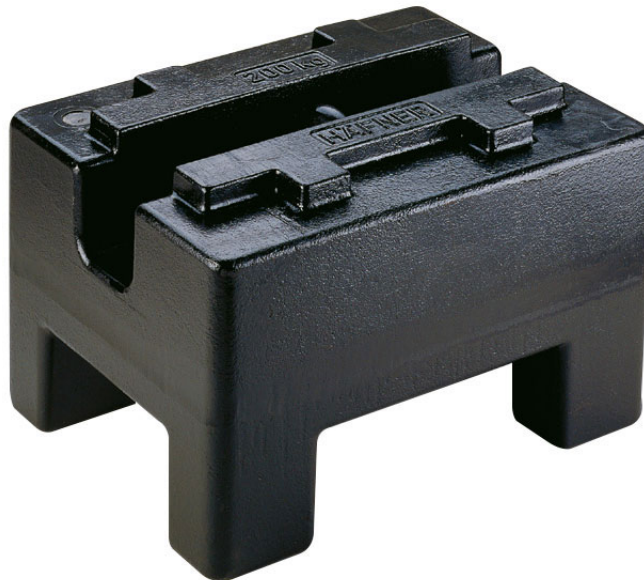

More information on the website
mirror.radwag.com/it/info,w1,AF2

Pesi standard M1 - rettangolare - 100 kg

The drawings, photos and graphics used are for illustrative purposes only.

Specifiche

Parametri metrologici

Classe OIML	M1
Valore nominale	100 kg

Compatibile con

Pennelli