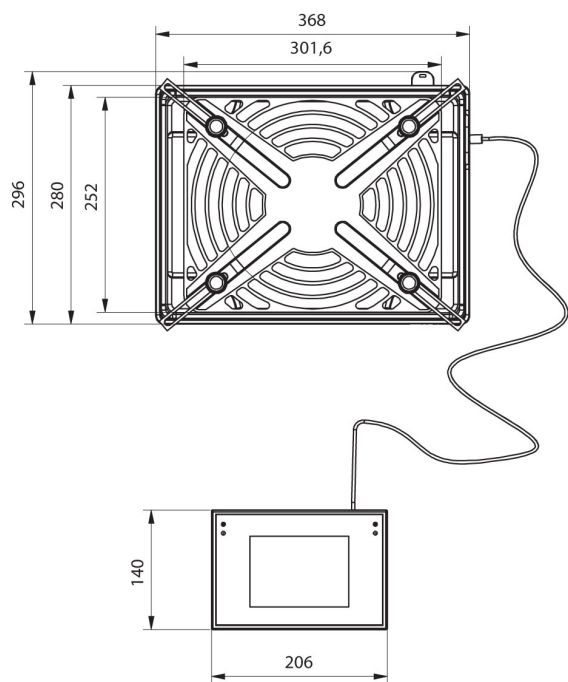

Cihaz boyutları G x D x Y

PM 4Y.KB