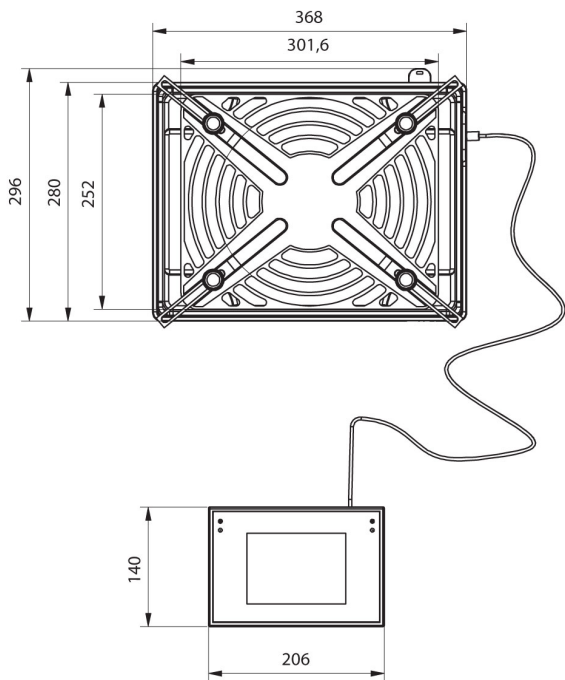

## Fiziksel parametreler

Display	10" grafik renkli dokunmatik
Tartım kefesi boyutları	302x252 mm
Weighing device dimensions	370x280x150 mm
Kontrol cihazı boyutları	249x170x72 mm
Ambalaj boyutları	520x520x280 mm
Net ağırlık	12 kg
Brüt ağırlık	14,2 kg

## Cihaz boyutları

PM 4Y.KB