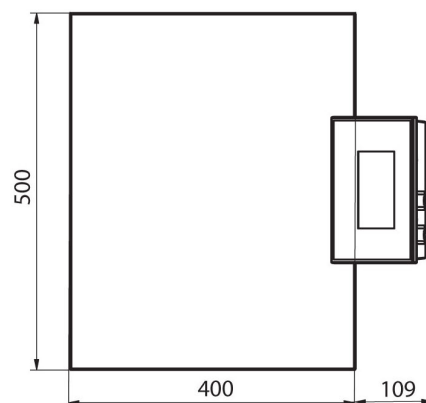

Paramètros físicos	
Pantalla	5" gráfico color
Longitud del cable	2,5 m
Dimensión de platillo	500×400 mm
Dimensiones de embalaje An x Pr x Al	720×620×210 mm
Masa neta	11,1 kg
Masa bruta	13,1 kg
Construcción	
Grado de protección	IP 65 construcción, IP 43 terminal
Construcción	de acero con recubrimiento en polvo St3S
Material del platillo	Acero inoxidable AISI304
Interface de comunicación	
Conectividad	2×RS232, USB-A, USB-B, Ethernet, 4 IN / 4 OUT (digitales), Wi-Fi
Parámetros eléctricos	
Alimentación	100 – 240 V AC 50/60 Hz
Consumo máximo de potencia	10 W
Corriente de alimentación adicional	batería interna
Horas de trabajo con baterías	5 horas
Condiciones ambientales	
Temperatura de trabajo	-10 – +40 °C

# Dimensiones de aparato An x Pr x Al

C32.C2.R

C32.C2.K

C32.C2.M