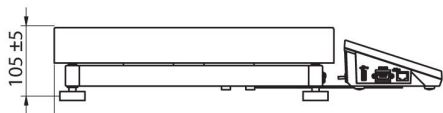

Dimensiones de aparato An x Pr x Al

C32.C2.R