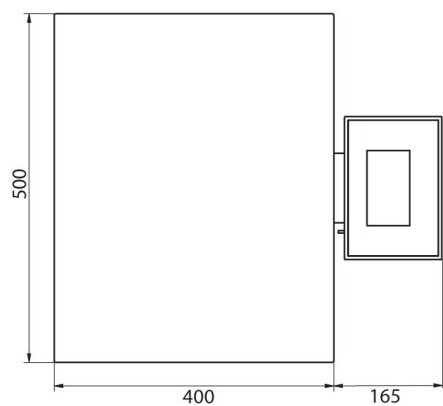

Dimensiones de aparato An x Pr x Al

C32.C2.R