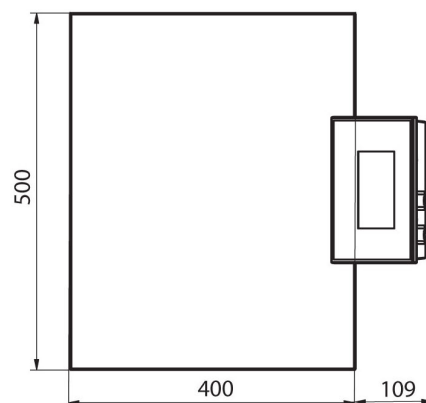

Báscula multifuncional C32.15.C2.K

WP-120-0037

The drawings, photos and graphics used are for illustrative purposes only.

Funciones

Etiquetado

Control más/menos

Desviaciones porcentuales

Resumiendo pesajes

Paramètros físicos	
Pantalla	5" gráfico color
Longitud del cable	2,5 m
Dimensión de platillo	500×400 mm
Dimensiones de embalaje An x Pr x Al	720×620×210 mm
Masa neta	11,1 kg
Masa bruta	13,1 kg
Construcción	
Grado de protección	IP 65 construcción, IP 43 terminal
Construcción	de acero con recubrimiento en polvo St3S
Material del platillo	Acero inoxidable AISI304
Interface de comunicación	
Conectividad	2×RS232, USB-A, USB-B, Ethernet, 4 IN / 4 OUT (digitales), Wi-Fi
Parámetros eléctricos	
Alimentación	100 – 240 V AC 50/60 Hz
Consumo máximo de potencia	10 W
Corriente de alimentación adicional	batería interna
Horas de trabajo con baterías	5 horas
Condiciones ambientales	
Temperatura de trabajo	-10 – +40 °C

- RAD Key [WX-010-0005]
- Alibi Reader PC Software [WX-010-0114]
- Editor de Balanzas 2.1 [WX-010-0173]

Dimensiones de aparato An x Pr x Al

C32.C2.R

C32.C2.K

C32.C2.M