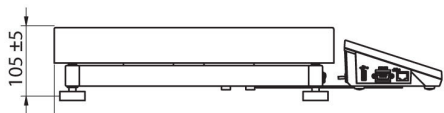

Paramètros físicos	
Pantalla	5" gráfico color
Longitud del cable	2,5 m
Dimensión de platillo	500×400 mm
Dimensiones de embalaje An x Pr x Al	720×620×210 mm
Masa neta	11,1 kg
Masa bruta	13,1 kg
Construcción	
Grado de protección	IP 65 construcción, IP 43 terminal
Construcción	de acero con recubrimiento en polvo St3S
Material del platillo	Acero inoxidable AISI304
Interface de comunicación	
Conectividad	2×RS232, USB-A, USB-B, Ethernet, 4 IN / 4 OUT (digitales), Wi-Fi
Parámetros eléctricos	
Alimentación	100 – 240 V AC 50/60 Hz
Consumo máximo de potencia	10 W
Corriente de alimentación adicional	batería interna
Horas de trabajo con baterías	5 horas
Condiciones ambientales	
Temperatura de trabajo	-10 – +40 °C

- RAD Key [WX-010-0005]
- Alibi Reader PC Software [WX-010-0114]
- Editor de Balanzas 2.1 [WX-010-0173]

Dimensiones de aparato An x Pr x Al

C32.C2.R

C32.C2.K

C32.C2.M