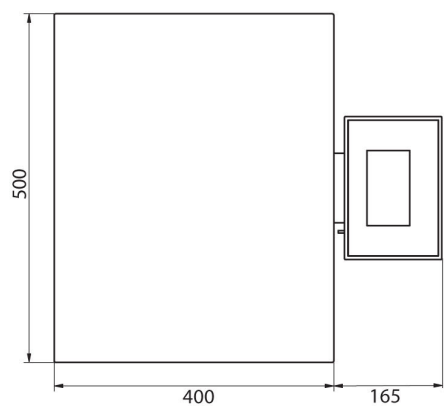

Báscula multifuncional C32.15.C2.K

WP-120-0037

The drawings, photos and graphics used are for illustrative purposes only.

Funciones

Etiquetado

Control más/menos

Desviaciones porcentuales

Resumiendo pesajes

Paramètros físicos	
Pantalla	5" gráfico color
Longitud del cable	2,5 m
Dimensión de platillo	500×400 mm
Dimensiones de embalaje An x Pr x Al	720×620×210 mm
Masa neta	11,1 kg
Masa bruta	13,1 kg
Construcción	
Grado de protección	IP 65 construcción, IP 43 terminal
Construcción	de acero con recubrimiento en polvo St3S
Material del platillo	Acero inoxidable AISI304
Interface de comunicación	
Conectividad	2×RS232, USB-A, USB-B, Ethernet, 4 IN / 4 OUT (digitales), Wi-Fi
Parámetros eléctricos	
Alimentación	100 – 240 V AC 50/60 Hz
Consumo máximo de potencia	10 W
Corriente de alimentación adicional	batería interna
Horas de trabajo con baterías	5 horas
Condiciones ambientales	
Temperatura de trabajo	-10 – +40 °C

- RAD Key [WX-010-0005]
- Alibi Reader PC Software [WX-010-0114]
- Editor de Balanzas 2.1 [WX-010-0173]

Dimensiones de aparato An x Pr x Al

C32.C2.R

C32.C2.K

C32.C2.M