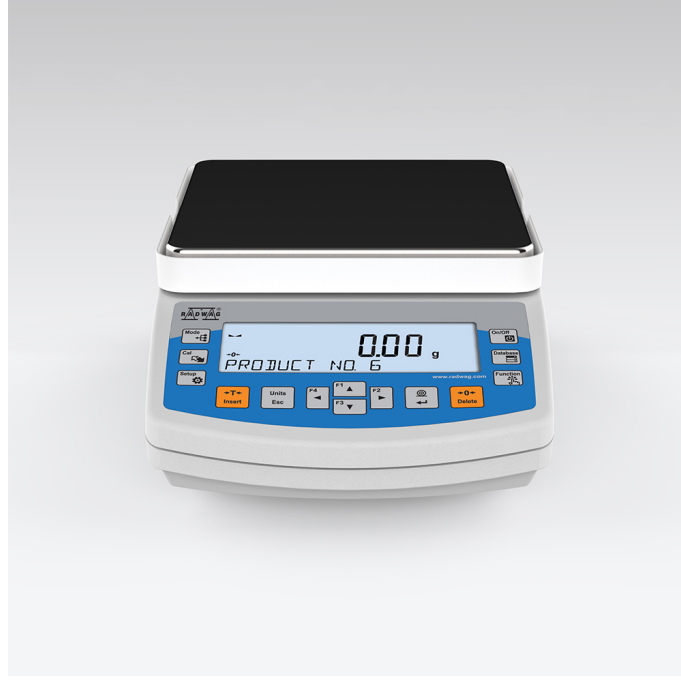

More information on the website
mirror.radwag.com/tr/info,w1,9P0

PS 4500.R1.M Precision Balance

WL-213-0078

The drawings, photos and graphics used are for illustrative purposes only.

Fonksiyonlar

Autotest

Dosing

GLP Procedures

Animal weighing

Density determination

Teknik Veriler

Metrolojik parametreler

Maksimum yük [Max]	4500 g
Minimum yük [Min]	0,5 g
Okuma için ruluęu [d]	0,01 g
Dara aralıęı	-4500 g
Tekrarlanabilirlik (Max)	0,008 g
Düşük yükte tekrarlanabilirlik	0,005 g

Metrolojik parametreler	
Dođrusallık	±0,02 g
Kararlılık süresi	1,5 s
Ayarlama	harici
Duyarlılık sıcaklık kayması	$2 \times 10^{-6} / ^\circ\text{C} \times \text{Rt}$
Fiziksel parametreler	
Tesviye sistemi	manuel
Display	5,3" LCD (aydınlatma ile)
Kiti bileşenleri	Teraziler, tartım kefesi, tartım kefesi kapađı, güç adaptörü
Tartım kefesi boyutları	195×195 mm
Cihaz boyutları G x D x Y	333x206x107 mm
Ambalaj boyutları G x D x Y	475×380×345 mm
Net ağırlık	4,2 kg
Brüt ağırlık	5,5 kg
Konstrüksiyon	
IP Sınıfı	IP 43
Haberleşme arayüzler	
Haberleşme arayüzü	2×RS232 ¹ , USB-A, USB-B, Wi-Fi (opsiyon)
Elektrik parametreleri	
Güç kaynađı	Adaptör: 100 – 240V AC 50/60Hz 0,6A; 12V DC 1,2A Teraziler: 12 – 15V DC 0,4A max
Maksimum güç tüketimi	4 W
Güç tüketimi	4 W
Çevresel koşullar	
Çalıştırma sıcaklıđı	+10 – +40 °C
Depolama sıcaklıđı	-20 – +50 °C
Atmosferik nem	40% – 80%

Tekrarlanabilirlik, kütle standardının 10 yerleşirmesinin standart sapması olarak ifade edilir.

Kararlılık süresi dış koşullara ve kefeye yük yerleşirme dinamiklerine bađlıdır; FAST profili için belirtilmiştir.