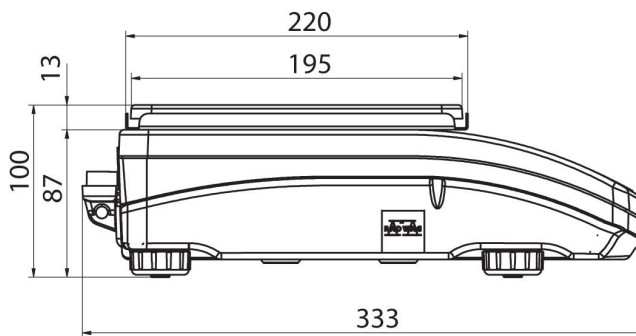

Metrolojik parametreler	
Dođrusallık	±0,02 g
Kararlılık süresi	1,5 s
Ayarlama	harici
Duyarlılık sıcaklık kayması	$2 \times 10^{-6} / ^\circ\text{C} \times \text{Rt}$
Fiziksel parametreler	
Tesviye sistemi	manuel
Display	5,3" LCD (aydınlatma ile)
Kiti bileşenleri	Teraziler, tartım kefesi, tartım kefesi kapađı, güç adaptörü
Tartım kefesi boyutları	195×195 mm
Cihaz boyutları G x D x Y	333x206x107 mm
Ambalaj boyutları G x D x Y	475×380×345 mm
Net ağırlık	4,2 kg
Brüt ağırlık	5,5 kg
Konstrüksiyon	
IP Sınıfı	IP 43
Haberleşme arayüzler	
Haberleşme arayüzü	2×RS232 ¹ , USB-A, USB-B, Wi-Fi (opsiyon)
Elektrik parametreleri	
Güç kaynađı	Adaptör: 100 – 240V AC 50/60Hz 0,6A; 12V DC 1,2A Teraziler: 12 – 15V DC 0,4A max
Maksimum güç tüketimi	4 W
Güç tüketimi	4 W
Çevresel koşullar	
Çalıştırma sıcaklıđı	+10 – +40 °C
Depolama sıcaklıđı	-20 – +50 °C
Atmosferik nem	40% – 80%

- R Panel [WX-010-0187]
- R-Lab [WX-010-0080]

Cihaz boyutları G x D x Y

PS R, d = 1 mg

PS R, d = 10 mg

PS R.M, d = 10 mg