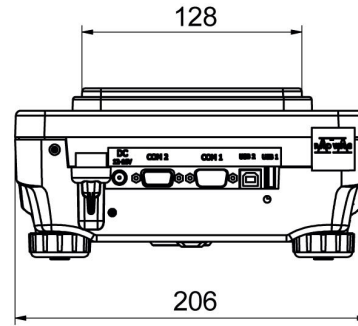

Metrolojik parametreler	
Dođrusallık	±0,02 g
Kararlılık süresi	1,5 s
Ayarlama	harici
Duyarlılık sıcaklık kayması	$2 \times 10^{-6} / ^\circ\text{C} \times \text{Rt}$
Fiziksel parametreler	
Tesviye sistemi	manuel
Display	5,3" LCD (aydınlatma ile)
Kiti bileşenleri	Teraziler, tartım kefesi, tartım kefesi kapađı, güç adaptörü
Tartım kefesi boyutları	195×195 mm
Cihaz boyutları G x D x Y	333x206x107 mm
Ambalaj boyutları G x D x Y	475×380×345 mm
Net ağırlık	4,2 kg
Brüt ağırlık	5,5 kg
Konstrüksiyon	
IP Sınıfı	IP 43
Haberleşme arayüzler	
Haberleşme arayüzü	2×RS232 ¹ , USB-A, USB-B, Wi-Fi (opsiyon)
Elektrik parametreleri	
Güç kaynađı	Adaptör: 100 – 240V AC 50/60Hz 0,6A; 12V DC 1,2A Teraziler: 12 – 15V DC 0,4A max
Maksimum güç tüketimi	4 W
Güç tüketimi	4 W
Çevresel koşullar	
Çalıştırma sıcaklıđı	+10 – +40 °C
Depolama sıcaklıđı	-20 – +50 °C
Atmosferik nem	40% – 80%

Koruyucu kapak

Fiş yazıcı

Panel altı tartım

Kablolar RS 232 (Teraziler - Yazıcı)

Yazılım (Additional Fee)

- RAD Key [WX-010-0005]
- Alibi Okuyucu PC Yazılımı [WX-010-0114]
- RADWAG Development Studio [WX-010-0104]

- R Panel [WX-010-0187]
- R-Lab [WX-010-0080]

Cihaz boyutları G x D x Y

PS R, d = 1 mg

PS R, d = 10 mg

PS R.M, d = 10 mg