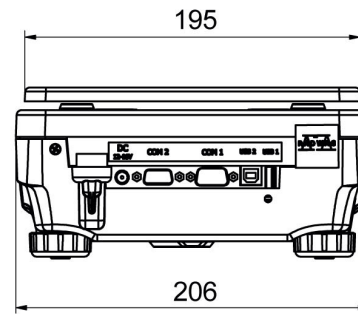

Metrolojik parametreler	
Dođrusallık	±0,02 g
Kararlılık süresi	1,5 s
Ayarlama	harici
Duyarlılık sıcaklık kayması	$2 \times 10^{-6} / ^\circ\text{C} \times \text{Rt}$
Fiziksel parametreler	
Tesviye sistemi	manuel
Display	5,3" LCD (aydınlatma ile)
Kiti bileşenleri	Teraziler, tartım kefesi, tartım kefesi kapađı, güç adaptörü
Tartım kefesi boyutları	195×195 mm
Cihaz boyutları G x D x Y	333x206x107 mm
Ambalaj boyutları G x D x Y	475×380×345 mm
Net ağırlık	4,2 kg
Brüt ağırlık	5,5 kg
Konstrüksiyon	
IP Sınıfı	IP 43
Haberleşme arayüzler	
Haberleşme arayüzü	2×RS232 ¹ , USB-A, USB-B, Wi-Fi (opsiyon)
Elektrik parametreleri	
Güç kaynađı	Adaptör: 100 – 240V AC 50/60Hz 0,6A; 12V DC 1,2A Teraziler: 12 – 15V DC 0,4A max
Maksimum güç tüketimi	4 W
Güç tüketimi	4 W
Çevresel koşullar	
Çalıştırma sıcaklıđı	+10 – +40 °C
Depolama sıcaklıđı	-20 – +50 °C
Atmosferik nem	40% – 80%

- R Panel [WX-010-0187]
- R-Lab [WX-010-0080]

Cihaz boyutları G x D x Y

PS R, d = 1 mg

PS R, d = 10 mg

PS R.M, d = 10 mg