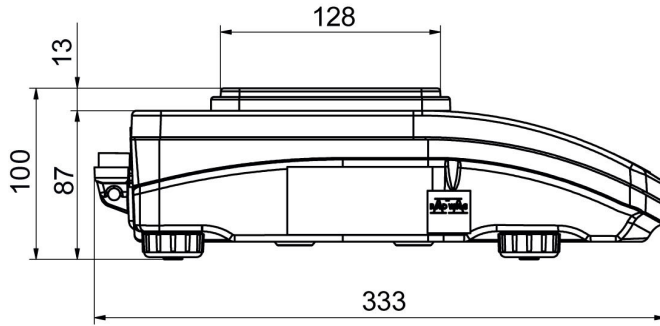

Metrolojik parametreler	
Dođrusallık	±0,02 g
Kararlılık süresi	1,5 s
Ayarlama	harici
Duyarlılık sıcaklık kayması	$2 \times 10^{-6} / ^\circ\text{C} \times \text{Rt}$
Fiziksel parametreler	
Tesviye sistemi	manuel
Display	5,3" LCD (aydınlatma ile)
Kiti bileşenleri	Teraziler, tartım kefesi, tartım kefesi kapađı, güç adaptörü
Tartım kefesi boyutları	195×195 mm
Cihaz boyutları G x D x Y	333x206x107 mm
Ambalaj boyutları G x D x Y	475×380×345 mm
Net ağırlık	4,2 kg
Brüt ağırlık	5,5 kg
Konstrüksiyon	
IP Sınıfı	IP 43
Haberleşme arayüzler	
Haberleşme arayüzü	2×RS232 ¹ , USB-A, USB-B, Wi-Fi (opsiyon)
Elektrik parametreleri	
Güç kaynađı	Adaptör: 100 – 240V AC 50/60Hz 0,6A; 12V DC 1,2A Teraziler: 12 – 15V DC 0,4A max
Maksimum güç tüketimi	4 W
Güç tüketimi	4 W
Çevresel koşullar	
Çalıştırma sıcaklıđı	+10 – +40 °C
Depolama sıcaklıđı	-20 – +50 °C
Atmosferik nem	40% – 80%

- R Panel [WX-010-0187]
- R-Lab [WX-010-0080]

Cihaz boyutları G x D x Y

PS R, d = 1 mg

PS R, d = 10 mg

PS R.M, d = 10 mg