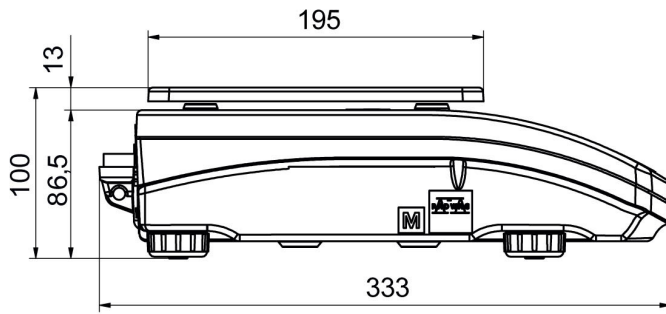

Metrolojik parametreler	
Dođrusallık	±0,02 g
Kararlılık süresi	1,5 s
Ayarlama	harici
Duyarlılık sıcaklık kayması	$2 \times 10^{-6} / ^\circ\text{C} \times \text{Rt}$
Fiziksel parametreler	
Tesviye sistemi	manuel
Display	5,3" LCD (aydınlatma ile)
Kiti bileşenleri	Teraziler, tartım kefesi, tartım kefesi kapađı, güç adaptörü
Tartım kefesi boyutları	195×195 mm
Cihaz boyutları G x D x Y	333x206x107 mm
Ambalaj boyutları G x D x Y	475×380×345 mm
Net ağırlık	4,2 kg
Brüt ağırlık	5,5 kg
Konstrüksiyon	
IP Sınıfı	IP 43
Haberleşme arayüzler	
Haberleşme arayüzü	2×RS232 ¹ , USB-A, USB-B, Wi-Fi (opsiyon)
Elektrik parametreleri	
Güç kaynađı	Adaptör: 100 – 240V AC 50/60Hz 0,6A; 12V DC 1,2A Teraziler: 12 – 15V DC 0,4A max
Maksimum güç tüketimi	4 W
Güç tüketimi	4 W
Çevresel koşullar	
Çalıştırma sıcaklıđı	+10 – +40 °C
Depolama sıcaklıđı	-20 – +50 °C
Atmosferik nem	40% – 80%

- R Panel [WX-010-0187]
- R-Lab [WX-010-0080]

Cihaz boyutları G x D x Y

PS R, d = 1 mg

PS R, d = 10 mg

PS R.M, d = 10 mg