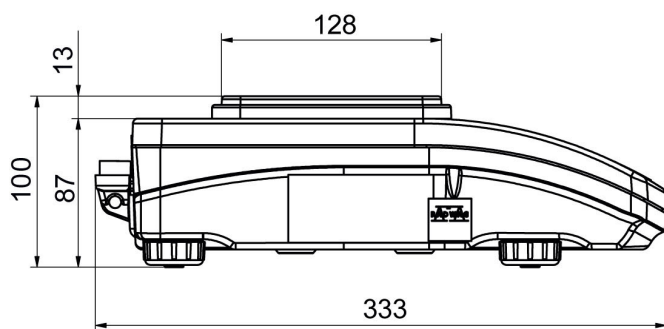

## Ficha Técnica

Parâmetros metrológicos	
Capacidade máxima [máx]	4500 g
Carga mínima	0,5 g
Resolução [d]	0,01 g
Faixa de tara	-4500 g
Repetibilidade (máx.)	0,008 g
Repetibilidade (5% máx.)	0,005 g

<b>Parâmetros metrológicos</b>	
Linearidade	±0,02 g
Tempo de estabilização	1,5 s
Ajuste	externa
Sensibilidade até desvio de temperatura	$2 \times 10^{-6} / ^\circ\text{C} \times \text{Rt}$
<b>Parâmetros físicos</b>	
Sistema de nivelamento	manual
Display	5,3" LCD (retroiluminado)
Escopo de entrega	Balança, prato de pesagem, protetor até prato de pesagem, fonte de alimentação
Dimensões até prato de pesagem	195×195 mm
Dimensões até dispositivo L x P x A	333x206x107 mm
Dimensões da embalagem L x P x A	475×380×345 mm
Peso líquido	4,2 kg
Peso bruto	5,5 kg
<b>Construção</b>	
Classe de proteção	IP 43
<b>Interface de comunicação</b>	
Interface de comunicação	2×RS232 <sup>1</sup> , USB-A, USB-B, Wi-Fi (opcional)
<b>Parâmetros elétricos</b>	
Fonte de alimentação	Adaptador: 100 – 240V AC 50/60Hz 0,6A; 12V DC 1,2A Balança: 12 – 15V DC 0,4A max
Consumo de energia máx.	4 W
Consumo de energia	4 W
<b>Condições ambientais</b>	
Temperatura de operação	+10 – +40 °C
Temperatura de armazenamento	-20 – +50 °C
Umidade relativa	40% – 80%

## Dimensões do dispositivo L x P x A

PS R, d = 1mg

PS R, d = 10 mg

PS R.M, d = 10 mg