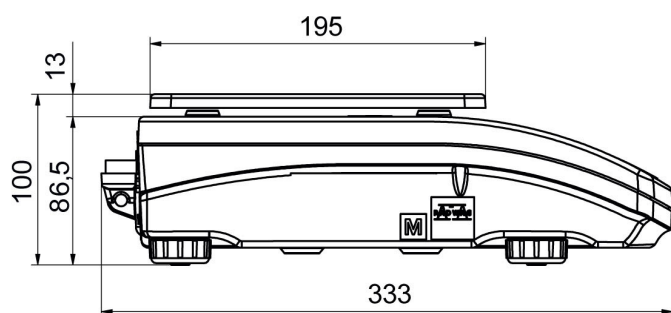

## Ficha Técnica

Parâmetros metrológicos	
Capacidade máxima [máx]	4500 g
Carga mínima	0,5 g
Resolução [d]	0,01 g
Faixa de tara	-4500 g
Repetibilidade (máx.)	0,008 g
Repetibilidade (5% máx.)	0,005 g

<b>Parâmetros metrológicos</b>	
Linearidade	±0,02 g
Tempo de estabilização	1,5 s
Ajuste	externa
Sensibilidade até desvio de temperatura	$2 \times 10^{-6} / ^\circ\text{C} \times \text{Rt}$
<b>Parâmetros físicos</b>	
Sistema de nivelamento	manual
Display	5,3" LCD (retroiluminado)
Escopo de entrega	Balança, prato de pesagem, protetor até prato de pesagem, fonte de alimentação
Dimensões até prato de pesagem	195×195 mm
Dimensões até dispositivo L x P x A	333x206x107 mm
Dimensões da embalagem L x P x A	475×380×345 mm
Peso líquido	4,2 kg
Peso bruto	5,5 kg
<b>Construção</b>	
Classe de proteção	IP 43
<b>Interface de comunicação</b>	
Interface de comunicação	2×RS232 <sup>1</sup> , USB-A, USB-B, Wi-Fi (opcional)
<b>Parâmetros elétricos</b>	
Fonte de alimentação	Adaptador: 100 – 240V AC 50/60Hz 0,6A; 12V DC 1,2A Balança: 12 – 15V DC 0,4A max
Consumo de energia máx.	4 W
Consumo de energia	4 W
<b>Condições ambientais</b>	
Temperatura de operação	+10 – +40 °C
Temperatura de armazenamento	-20 – +50 °C
Umidade relativa	40% – 80%

## Dimensões do dispositivo L x P x A

PS R, d = 1mg

PS R, d = 10 mg

PS R.M, d = 10 mg