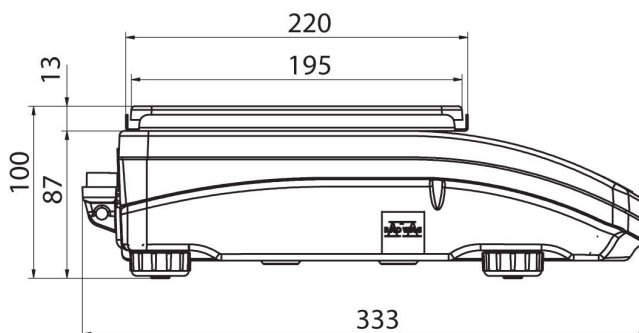

## Ficha Técnica

Parâmetros metrológicos	
Capacidade máxima [máx]	4500 g
Carga mínima	0,5 g
Resolução [d]	0,01 g
Faixa de tara	-4500 g
Repetibilidade (máx.)	0,008 g
Repetibilidade (5% máx.)	0,005 g

<b>Parâmetros metrológicos</b>	
Linearidade	±0,02 g
Tempo de estabilização	1,5 s
Ajuste	externa
Sensibilidade até desvio de temperatura	$2 \times 10^{-6} / ^\circ\text{C} \times \text{Rt}$
<b>Parâmetros físicos</b>	
Sistema de nivelamento	manual
Display	5,3" LCD (retroiluminado)
Escopo de entrega	Balança, prato de pesagem, protetor até prato de pesagem, fonte de alimentação
Dimensões até prato de pesagem	195×195 mm
Dimensões até dispositivo L x P x A	333x206x107 mm
Dimensões da embalagem L x P x A	475×380×345 mm
Peso líquido	4,2 kg
Peso bruto	5,5 kg
<b>Construção</b>	
Classe de proteção	IP 43
<b>Interface de comunicação</b>	
Interface de comunicação	2×RS232 <sup>1</sup> , USB-A, USB-B, Wi-Fi (opcional)
<b>Parâmetros elétricos</b>	
Fonte de alimentação	Adaptador: 100 – 240V AC 50/60Hz 0,6A; 12V DC 1,2A Balança: 12 – 15V DC 0,4A max
Consumo de energia máx.	4 W
Consumo de energia	4 W
<b>Condições ambientais</b>	
Temperatura de operação	+10 – +40 °C
Temperatura de armazenamento	-20 – +50 °C
Umidade relativa	40% – 80%

## Dimensões do dispositivo L x P x A

PS R, d = 1mg

PS R, d = 10 mg

PS R.M, d = 10 mg