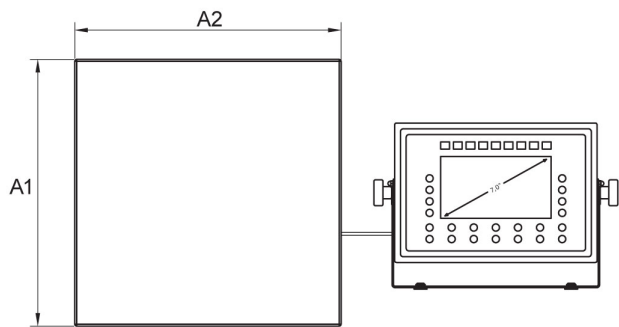

デバイスの寸法 幅x奥行x高さ

H Platform

	A1	A2	H
HX7.H1	200	150	85±3
HX7.H2	250	300	103±3
HX7.H3	410	410	98±2
HX7.H4	500	500	155±5
HX7.H3/5	400	600	155±5
HX7.H5	600	600	155±5
HX7.H6	800	800	135±5