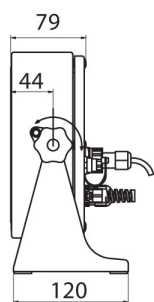

### 物理的パラメータ

ディスプレイ	7" セル ワイヤー
--------	------------

物理的パラメータ	
計量皿寸法	600×600 mm
梱包寸法 幅×奥行×高さ	710×710×550 mm
正味重量	23,4 kg
総重量	28,2 kg
工事中	
保護クラス	IP 66 / 67 ステンレススチール, IP 66 / 67 円筒形
キーパッド	カーボンファイバー
工事中	いいえ AISI304
計量皿の材質	いいえ AISI304
通信インターフェース	
通信インターフェース	RS232, USB-A, 4IN, 4OUT, Ethernet, Modbus RTU
オプションのインターフェース	分
電気的パラメータ	
電源	100 – 240 V AC 50/60 Hz
消費電力 max.	25 W
オプションの電源	12 – 24 V DC
環境条件	
動作温度	-10 – +40 °C
保管温度	-10 – +50 °C
相対湿度	10% – 80% RH 温度における
インジケータ	PUE HX7
ボタンの数	22
使用上の特徴	
プラットフォームの最大数	2

## デバイスの寸法 幅x奥行x高さ

H Platform

	A1	A2	H
HX7.H1	200	150	85±3
HX7.H2	250	300	103±3
HX7.H3	410	410	98±2
HX7.H4	500	500	155±5
HX7.H3/5	400	600	155±5
HX7.H5	600	600	155±5
HX7.H6	800	800	135±5

PUE HX7