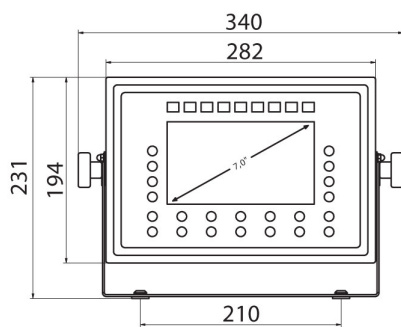

### 物理的パラメータ

ディスプレイ	7" セル ワイヤー
--------	------------

物理的パラメータ	
計量皿寸法	600×600 mm
梱包寸法 幅×奥行×高さ	710×710×550 mm
正味重量	23,4 kg
総重量	28,2 kg
工事中	
保護クラス	IP 66 / 67 ステンレススチール, IP 66 / 67 円筒形
キーパッド	カーボンファイバー
工事中	いいえ AISI304
計量皿の材質	いいえ AISI304
通信インターフェース	
通信インターフェース	RS232, USB-A, 4IN, 4OUT, Ethernet, Modbus RTU
オプションのインターフェース	分
電気的パラメータ	
電源	100 – 240 V AC 50/60 Hz
消費電力 max.	25 W
オプションの電源	12 – 24 V DC
環境条件	
動作温度	-10 – +40 °C
保管温度	-10 – +50 °C
相対湿度	10% – 80% RH 温度における
インジケータ	PUE HX7
ボタンの数	22
使用上の特徴	
プラットフォームの最大数	2

## デバイスの寸法 幅x奥行x高さ

H Platform

	A1	A2	H
HX7.H1	200	150	85±3
HX7.H2	250	300	103±3
HX7.H3	410	410	98±2
HX7.H4	500	500	155±5
HX7.H3/5	400	600	155±5
HX7.H5	600	600	155±5
HX7.H6	800	800	135±5

PUE HX7