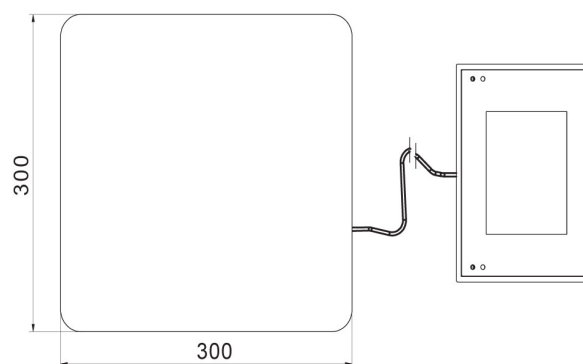

Paramètres physiques	
Système de nivellement	manuel
Afficheur	5" graphique couleurs
Dimension du plateau	300×300 mm
Dimensions de colis L x P x H	570×390×170 mm
Masse nette	5,3 kg
Masse brute	6,1 kg
Construction	
Degré de protection	IP 65 construction, IP 43 terminal
Construction	acier pulvériséacier St3S
Matériel du plateau	Acier inoxydable AISI304
Interface de Communication	
Interface de Communication	2×RS232, USB-A, USB-B, Ethernet, 4 IN / 4 OUT (numériques), Wi-Fi
Paramètres électriques	
Alimentation	100 – 240 V AC 50/60 Hz
Prise de courant maximale	10 W
Alimentation optionnelle	accumulateur interne
Temps de travail avec l'alimentation d'accumulateur	5 heures
Conditions environnementales	
Température du travail	-10 – +40 °C

• RAD Key [WX-010-0005]

• Alibi Reader [WX-010-0114]

• Éditeur de Balances 2.1 [WX-010-0173]

Dimensions d'appareil L x P x H

C32.D2

C32.F1.R

C32.F1.M

C32.F1.K