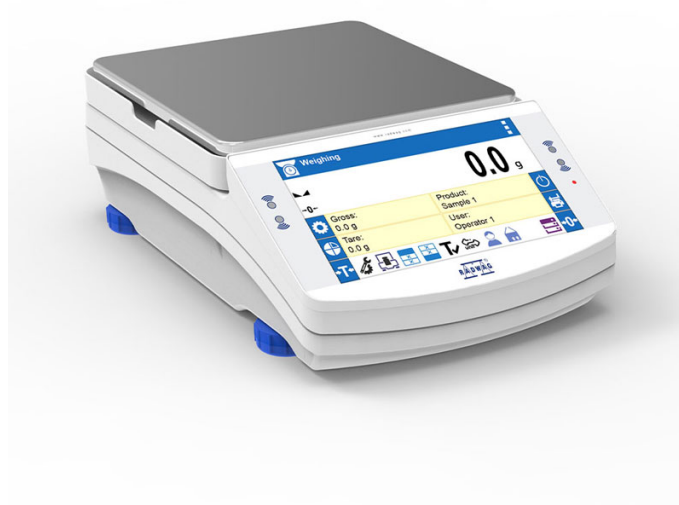

More information on the website
mirror.radwag.com/tr/info,w1,8WO

WLC 6.X7 Hassas Terazı

WL-227-0007

The drawings, photos and graphics used are for illustrative purposes only.

Fonksiyonlar

Autotest

Dosing

Plus/Minus Control

Percent Weighing

Parts counting

Peak hold

Formulation

Newton unit
measurement

Statistics

Checkweighing

IR sensors

Under-pan weighing

GLP Procedures

Animal weighing

Density determination

Ambient conditions
monitoring

Replaceable unit

Statistical Quality Control

ALIBI Memory

Mass for titrator

Wi-Fi

Teknik Veriler

Metrolojik parametreler

Maksimum yük [Max]	6 kg
Okuma için ğruluđu [d]	0,1 g