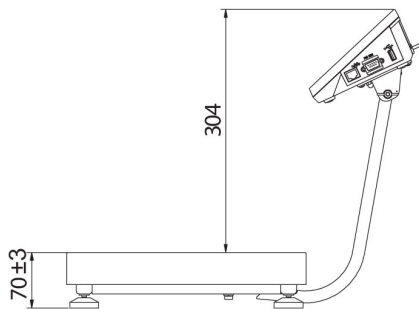

| Fiziksel parametreler       |  |
|-----------------------------|--|
| Display                     | 5" grafik renkli   |
| Tartım kefesi boyutları     | 300×300 mm   |
| Ambalaj boyutları G x D x Y | 570×390×170 mm   |
| Net ağırlık                 | 5,3 kg   |
| Brüt ağırlık                | 6 kg   |
| Konstrüksiyon               |  |
| IP Sınıfı                   | IP 65 konstrüksiyon, IP 43 terminal                            |
| Konstrüksiyon               | toz kaplı çelik St3S   |
| Tartım kefesi               | Paslanmaz çelik AISI304  |
| Haberleşme arayüzler        |  |
| Haberleşme arayüzü          | 2×RS232, USB-A, USB-B, Ethernet, 4 IN / 4 OUT (dijital), Wi-Fi |
| Elektrik parametreleri      |  |
| Güç kaynağı                 | 100 – 240 V AC 50/60 Hz  |
| Maksimum güç tüketimi       | 10 W   |
| Opsiyonel güç kaynağı       | dahili batarya   |
| Batarya ile çalışma süresi  | 5 saate kadar sürekli çalışma                                  |
| Çevresel koşullar           |  |
| Çalıştırma sıcaklığı        | -10 – +40 °C   |

## Cihaz boyutları G x D x Y

C32.D2

C32.F1.R

C32.F1.M

C32.F1.K