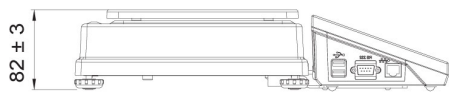

Paramètros físicos	
Pantalla	5" gráfico color
Dimensión de platillo	300×300 mm
Dimensiones de embalaje An x Pr x Al	570×390×170 mm
Masa neta	5,3 kg
Masa bruta	6 kg
Construcción	
Grado de protección	IP 65 construcción, IP 43 terminal
Construcción	de acero con recubrimiento en polvo St3S
Material del platillo	Acero inoxidable AISI304
Interface de comunicación	
Conectividad	2×RS232, USB-A, USB-B, Ethernet, 4 IN / 4 OUT (digitales), Wi-Fi
Parámetros eléctricos	
Alimentación	100 – 240 V AC 50/60 Hz
Consumo máximo de potencia	10 W
Corriente de alimentación adicional	batería interna
Horas de trabajo con baterías	5 horas
Condiciones ambientales	
Temperatura de trabajo	-10 – +40 °C

- RAD Key [WX-010-0005]
- Alibi Reader PC Software [WX-010-0114]
- Editor de Balanzas 2.1 [WX-010-0173]

Dimensiones de aparato An x Pr x Al

C32.D2

C32.F1.R

C32.F1.M

C32.F1.K