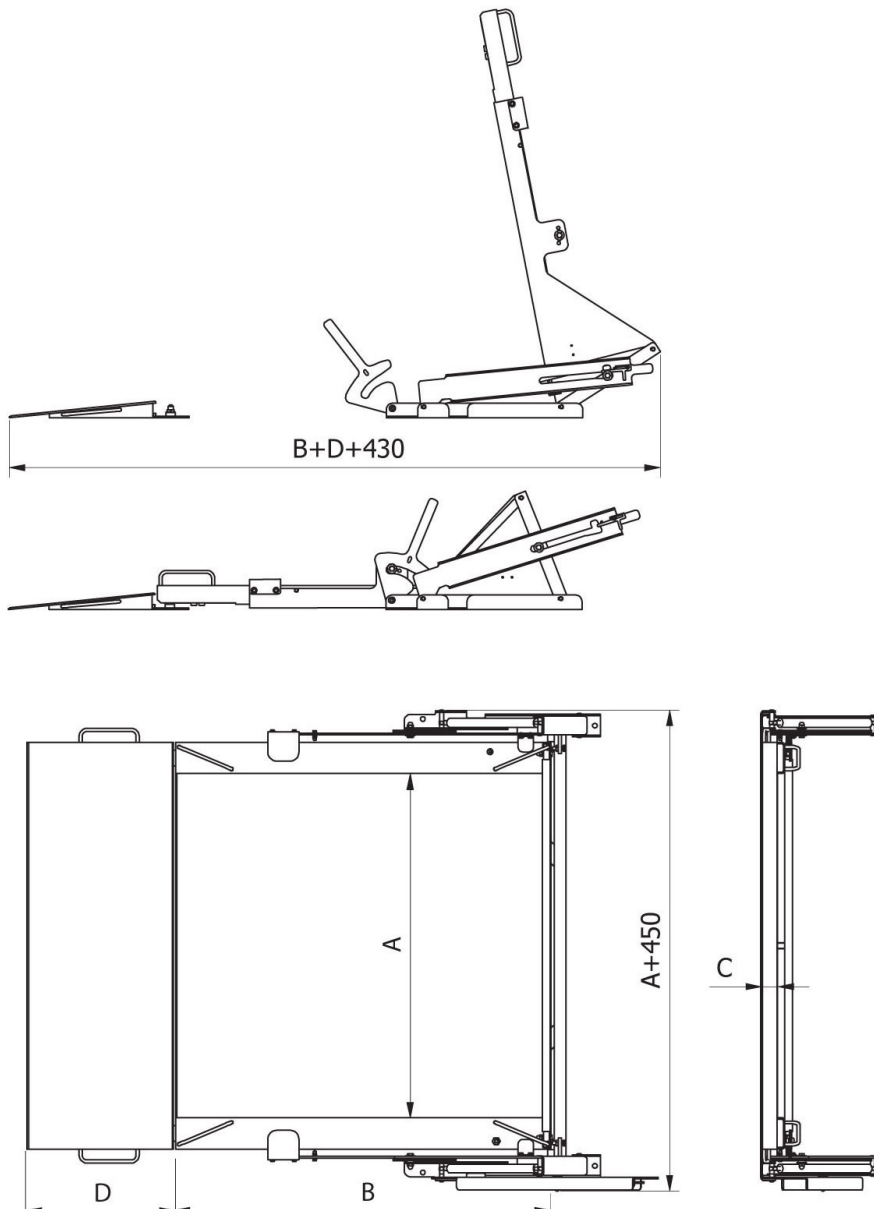

Fiziksel parametreler	
Display	7" grafik renkli
Kablo uzunluđu	3 m
Tartım kefesi boyutları	1100x1200 mm
Ambalaj boyutları G x D x Y	1640x1590x580 mm
Net ađırlık	175 kg
Brüt ađırlık	300 kg
Konstrüksiyon	
IP Sınıfı	IP 66 / 69 konstrüksiyon, IP 66 / 67 terminal
Klavye	diyafram
Konstrüksiyon	Paslanmaz çelik AISI304
Haberleşme arayüzler	
Haberleşme arayüzü	RS232, USB-A, 4IN, 4OUT, Ethernet, Modbus TCP/IP
Opsiyonel arayüzler	USB (M12 4P), RS485, RS232, Profibus (Dp SLAVE), PROFINET (RJ45), EtherNet/IP (RJ45), 12 IN / 12 OUT, 4-20mA, 0-10V
Elektrik parametreleri	
Güç kaynađı	100 – 240 V AC 50/60 Hz
Maksimum güç tüketimi	25 W
Opsiyonel güç kaynađı	12 – 24 V DC
Çevresel koşullar	
Çalıştırma sıcaklığı	-10 – +40 °C
Depolama sıcaklığı	-10 – +50 °C
Atmosferik nem	10% – 80% RH yoğunlaşma yok
İndikatör	PUE HX7
Düğme sayısı	22
Fonksiyonel özellikler	
Maksimum platform sayısı	2

## Cihaz boyutları G x D x Y

	A [mm]	B [mm]	C [mm]	D [mm]
HX7.4N.150.H1.LD	840	860	45	426
HX7.4N.300.H1.LD	840	860	45	426
HX7.4N.600.H1.LD	840	860	45	426
HX7.4N.150.H2.LD	1100	1200	45	426
HX7.4N.300.H2.LD	1100	1200	45	426
HX7.4N.600.H2.LD	1100	1200	45	426
HX7.4N.300.H3.LD	1200	1500	45	426
HX7.4N.600.H3.LD	1200	1500	45	426
HX7.4N.1500.H2.LD	1100	1200	52	476
HX7.4N.1500.H3.LD	1200	1500	52	476
HX7.4N.300.H4.LD	1500	1500	52	476
HX7.4N.600.H4.LD	1500	1500	52	476
HX7.4N.1500.H4.LD	1500	1500	52	476