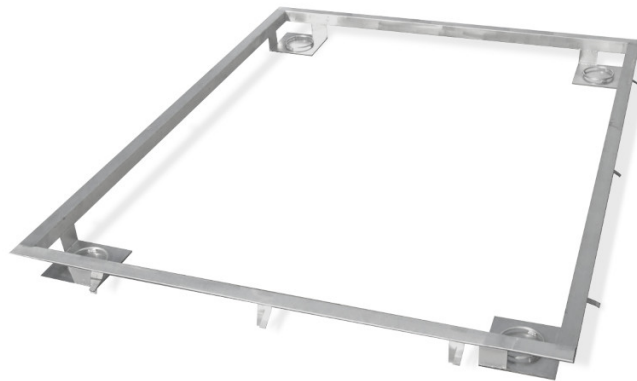

More information on the website
mirror.radwag.com/pl/info,w1,878

Rama do zagłębienia wagi 1500 H8/9 w podłożu

WX-004-0193

Użyte rysunki, zdjęcia, grafiki mają charakter poglądowy.

Dane techniczne

Parametry fizyczne

Wymiar szalki

1200×1500 mm

Pasuje do (Dodatkowo płatne)

Wielofunkcyjna waga platformowa nierdzewna HX7.4 H
 Waga platformowa nierdzewna H315 4H

Platformy stalowe wodoodporne