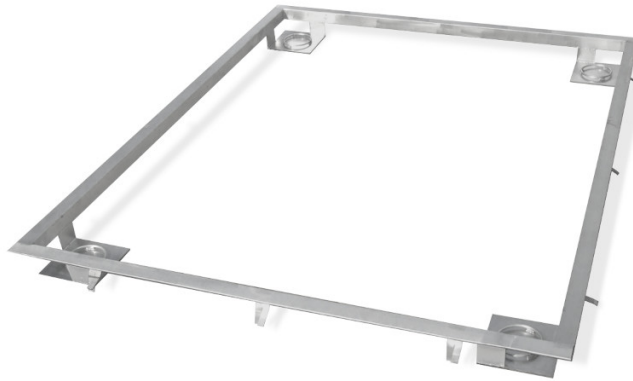

More information on the website
mirror.radwag.com/ja/info,w1,878

1500 H8/9スケール用 地面埋め込みフレーム

WX-004-0193

The drawings, photos and graphics used are for illustrative purposes only.

データシート

物理的パラメータ

計量皿寸法

1200×1500 mm

互換性あり (Additional Fee)

HX7.4 H 多機能ステンレス製プラットフォームスケール
H315 4H ステンレス製プラットフォームスケール

防水ステンレススチールプラットフォーム