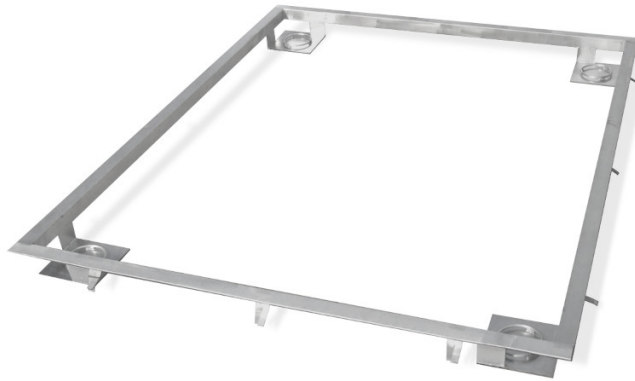

# 1500 H8/9スケール用 地面埋め込みフレーム

WX-004-0193

The drawings, photos and graphics used are for illustrative purposes only.

### 物理的パラメータ

計量皿寸法

1200×1500 mm