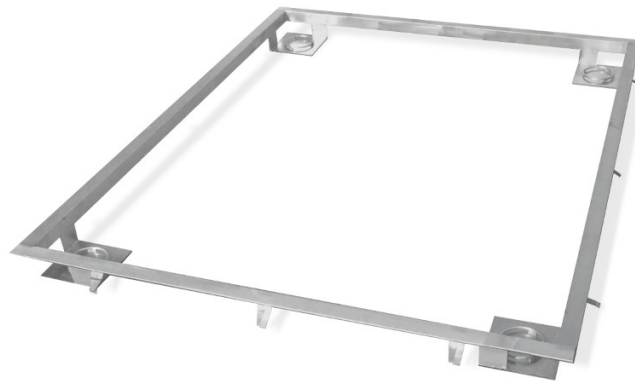

More information on the website
mirror.radwag.com/fr/info,w1,878

Cadre de fosse de la balance 1500 H8/9 dans le sol

WX-004-0193

The drawings, photos and graphics used are for illustrative purposes only.

Paramètres Techniques

Paramètres physiques

Dimension du plateau	1200×1500 mm
----------------------	--------------

Compatible avec (Additional Fee)

Balance multifonctionnelle à plateforme inoxydable encastrées HX7.4Platesformes étanches en acier H

Balance à plateformes inoxydables H315 4H