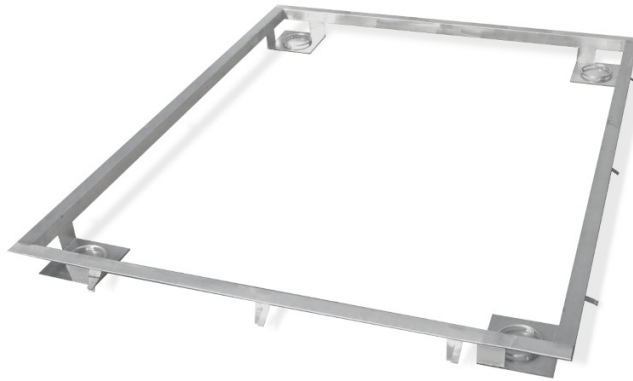

## Cadre de fosse de la balance 1500 H8/9 dans le sol

The drawings, photos and graphics used are for illustrative purposes only.

#### Paramètres physiques

Dimension du plateau	1200×1500 mm
----------------------	--------------