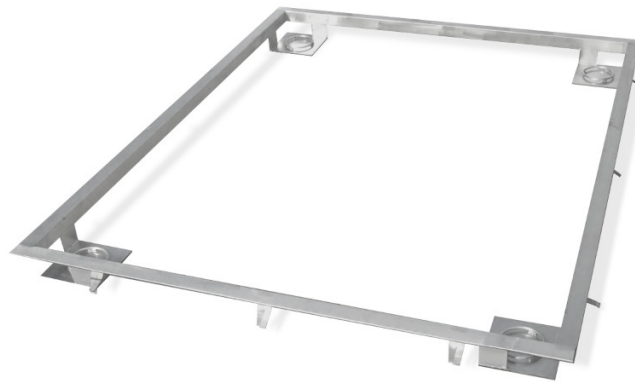

More information on the website
mirror.radwag.com/es/info,w1,878

Marco para hundir la báscula 1500 H8/9 en el suelo

WX-004-0193

The drawings, photos and graphics used are for illustrative purposes only.

Datos técnicos

Parámetros físicos

Dimensión de platillo

1200×1500 mm

Trabaja con (Additional Fee)

Báscula multifuncional de plataforma inoxidable HX7.4 H
Báscula de plataforma inoxidable H315 4H

Plataformas de acero impermeable