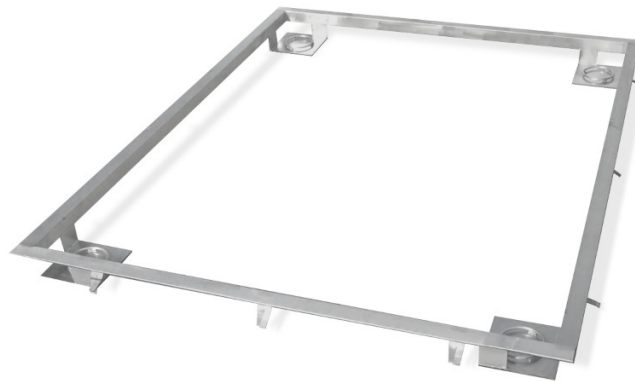

## Marco para hundir la báscula 1500 H8/9 en el suelo

The drawings, photos and graphics used are for illustrative purposes only.

#### Parámetros físicos

Dimensión de platillo

1200×1500 mm