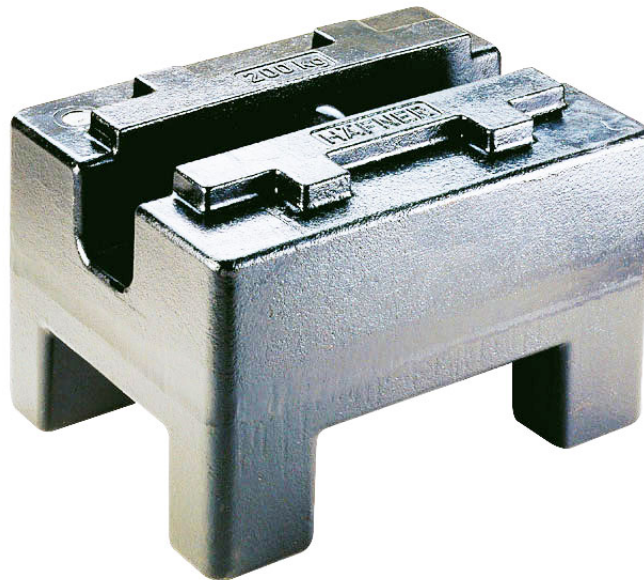

More information on the website
mirror.radwag.com/it/info,w1,7TS

Pesi standard M1 - rettangolare - 100 kg

The drawings, photos and graphics used are for illustrative purposes only.

Specifiche

Parametri metrologici

Classe OIML	M1
Valore nominale	100 kg

Compatibile con

Pennelli