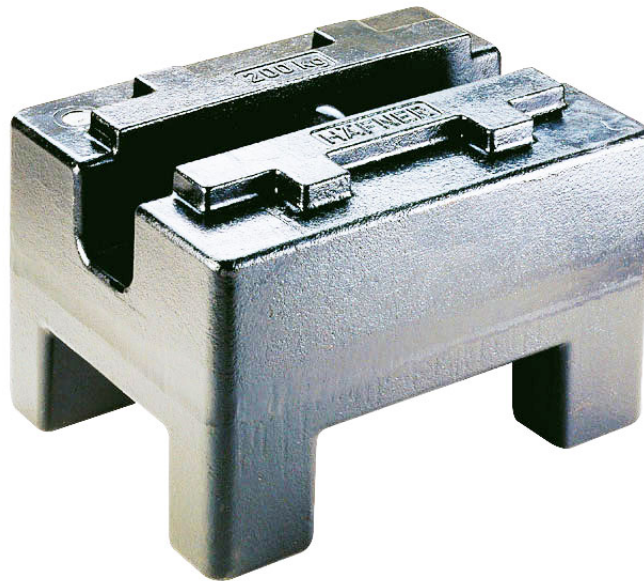

More information on the website
mirror.radwag.com/es/info,w1,7TS

Pesas de clase M1 - rectangular con cámara de ajuste, efecto galvanizado - 100 kg

The drawings, photos and graphics used are for illustrative purposes only.

Datos técnicos

Parámetros metrológicos

Clase OIML	M1
Valor nominal	100 kg

Trabaja con

Cepillos