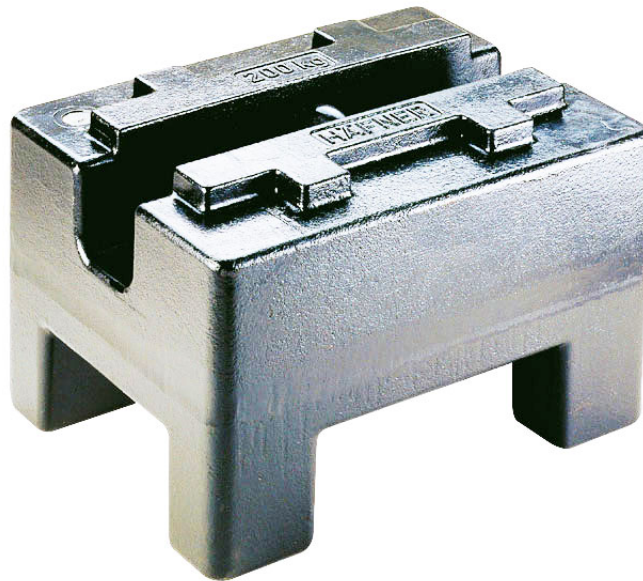

# Pesas de clase M1 - rectangular con cámara de ajuste, efecto galvanizado - 100 kg

OP-403-0102

The drawings, photos and graphics used are for illustrative purposes only.