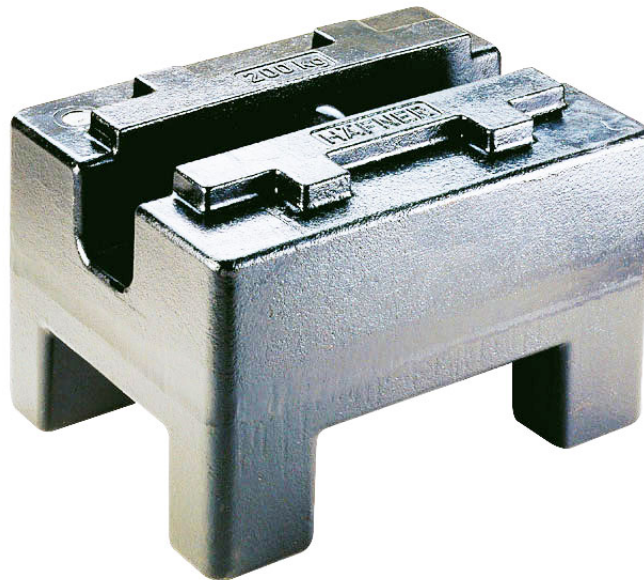

More information on the website
mirror.radwag.com/it/info,w1,7S0

Pesi standard M1 - rettangolare - 500 kg

The drawings, photos and graphics used are for illustrative purposes only.

Specifiche

Parametri metrologici

Classe OIML	M1
Valore nominale	500 kg

Compatibile con

Pennelli