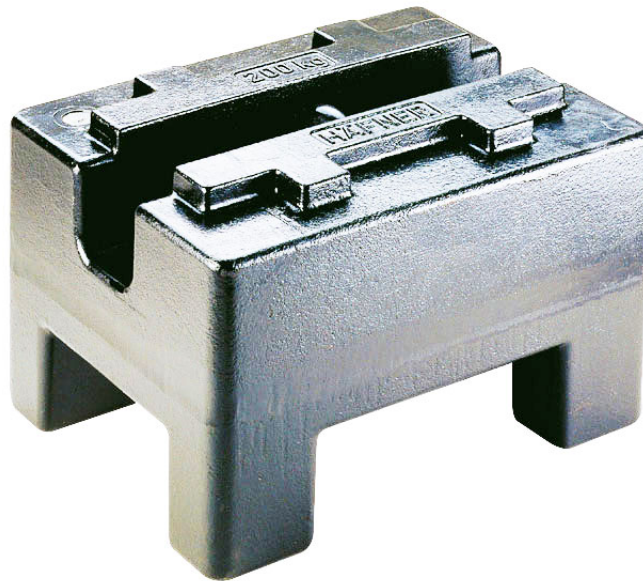

# Pesas de clase M1 - rectangular con cámara de ajuste, efecto galvanizado - 500 kg

The drawings, photos and graphics used are for illustrative purposes only.