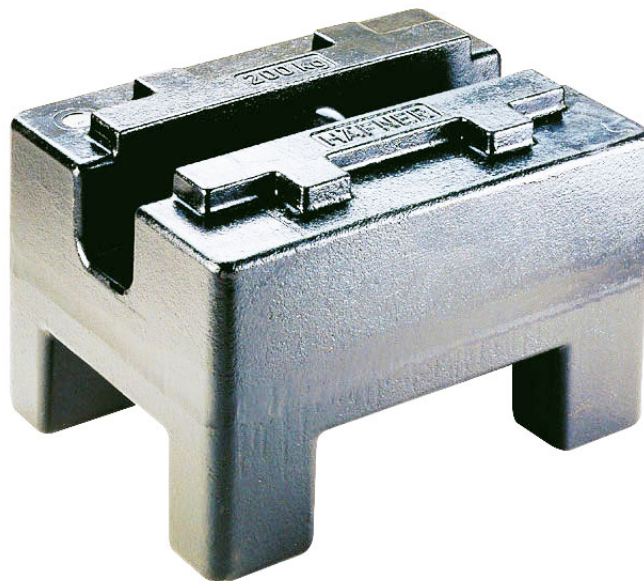

More information on the website
mirror.radwag.com/es/info,w1,7S0

Pesas de clase M1 - rectangular con cámara de ajuste, efecto galvanizado - 500 kg

OP-403-0105

The drawings, photos and graphics used are for illustrative purposes only.

Datos técnicos

Parámetros metrológicos

Clase OIML	M1
Valor nominal	500 kg

Trabaja con (Additional Fee)

Cepillos