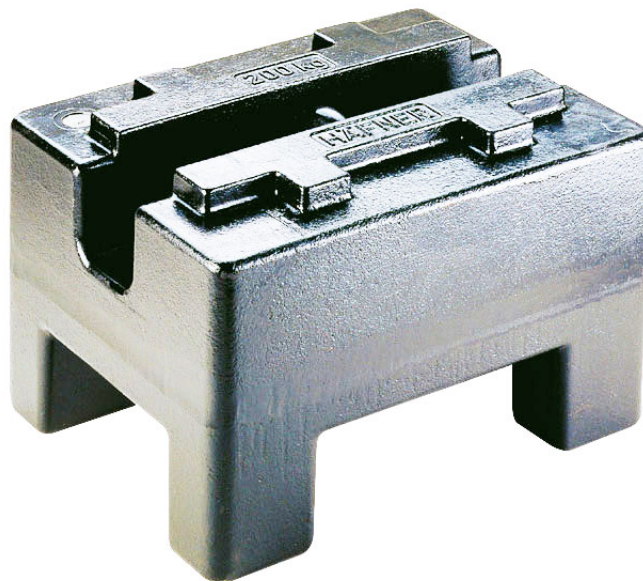

More information on the website
mirror.radwag.com/es/info,w1,7S0

Pesas de clase M1 - rectangular con cámara de ajuste, efecto galvanizado - 500 kg

OP-403-0105

The drawings, photos and graphics used are for illustrative purposes only.

Datos técnicos

Parámetros metrológicos

Clase OIML	M1
Valor nominal	500 kg

Trabaja con (Additional Fee)

Cepillos