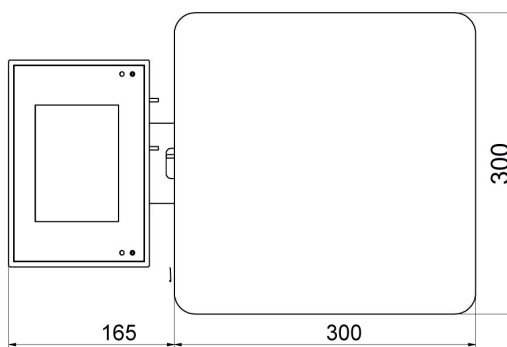

More information on the website
mirror.radwag.com/ja/info,w1,7C6

WLY 60.C2.R.PGC はかり

WK-307-0001

The drawings, photos and graphics used are for illustrative purposes only.

機能

-  Dosing
-  Labelling
-  Plus/Minus Control
-  Percent Weighing
-  Totalizing
-  Parts counting
-  Peak hold
-  Formulation
-  Newton unit measurement
-  Statistics
-  Checkweighing
-  IR sensors
-  Animal weighing
-  Differential weighing
-  Packaged Goods Control
-  ALIBI Memory

データシート

計測パラメータ	
最大ひょう量 [Max]	60 kg
最小荷重	0,5 kg
最小表示 [d]	10 g
法定計量時の単位 [e]	10 g
風袋範囲	-120 kg
繰返し性	10 g

計測パラメータ	
直線性	±10 g
安定化時間	3 s
調整	ワイヤー + シールド
OIMLクラス	II
物理的パラメータ	
レベリングシステム	手動
ディスプレイ	5インチグラフィックカラータッチスクリーン
計量皿寸法	400×500 mm
梱包寸法 幅×奥行×高さ	720×620×210 mm
正味重量	12,5 kg
総重量	15 kg
工事中	
保護クラス	IP 65 ステンレススチール, IP 43 円筒形
通信インターフェース	
通信インターフェース	2×RS232, 2×USB-A, Ethernet, 4 IN / 4 OUT (IN), Wi-Fi
電気的パラメータ	
電源	校正用テーブル, 防振台, 水温測定用プローブ, 排水用シンク, アームレスト, 排水容器: 100 – 240V AC 50/60Hz 1A; 15V DC 2,4A マイクロ天秤: 10 – 28V DC 1A max
環境条件	
動作温度	+15 – +30 °C
保管温度	-25 – +70 °C
相対湿度	10% – 85% RH 温度における

デバイスの寸法 幅x奥行x高さ

F1 version

D2 version

C2 version