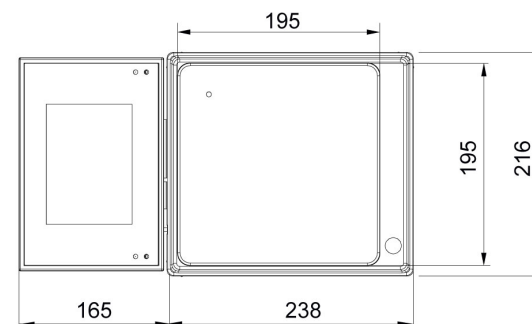

More information on the website
mirror.radwag.com/ja/info,w1,7C6

WLY 60.C2.R.PGC はかり

WK-307-0001

The drawings, photos and graphics used are for illustrative purposes only.

機能

-  Dosing
-  Labelling
-  Plus/Minus Control
-  Percent Weighing
-  Totalizing
-  Parts counting
-  Peak hold
-  Formulation
-  Newton unit measurement
-  Statistics
-  Checkweighing
-  IR sensors
-  Animal weighing
-  Differential weighing
-  Packaged Goods Control
-  ALIBI Memory

データシート

計測パラメータ	
最大ひょう量 [Max]	60 kg
最小荷重	0,5 kg
最小表示 [d]	10 g
法定計量時の単位 [e]	10 g
風袋範囲	-120 kg
繰返し性	10 g

計測パラメータ	
直線性	±10 g
安定化時間	3 s
調整	ワイヤー + シールド
OIMLクラス	II
物理的パラメータ	
レベリングシステム	手動
ディスプレイ	5インチグラフィックカラータッチスクリーン
計量皿寸法	400×500 mm
梱包寸法 幅×奥行×高さ	720×620×210 mm
正味重量	12,5 kg
総重量	15 kg
工事中	
保護クラス	IP 65 ステンレススチール, IP 43 円筒形
通信インターフェース	
通信インターフェース	2×RS232, 2×USB-A, Ethernet, 4 IN / 4 OUT (IN), Wi-Fi
電気的パラメータ	
電源	校正用テーブル, 防振台, 水温測定用プローブ, 排水用シンク, アームレスト, 排水容器: 100 – 240V AC 50/60Hz 1A; 15V DC 2,4A マイクロ天秤: 10 – 28V DC 1A max
環境条件	
動作温度	+15 – +30 °C
保管温度	-25 – +70 °C
相対湿度	10% – 85% RH 温度における

ソフトウェア (Additional Fee)

• E2R Weighing (計量) [WX-010-0099]

• RAD Key [WX-010-0005]

- Audit Trail Reader (監査証跡) [WX-010-0186]
- RADWAG Remote Desktop [WX-010-0107]
- Scale Editor 2.1 [WX-010-0173]

- Label Editor R02 [WX-010-0094]
- R-Lab [WX-010-0080]
- RADWAG Development Studio [WX-010-0104]

デバイスの寸法 幅x奥行x高さ

F1 version

D2 version

C2 version