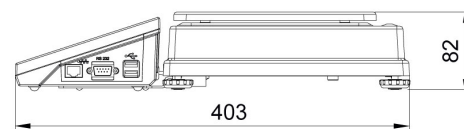

データシート

計測パラメータ	
最大ひょう量 [Max]	60 kg
最小荷重	0,5 kg
最小表示 [d]	10 g
法定計量時の単位 [e]	10 g
風袋範囲	-120 kg
繰返し性	10 g

計測パラメータ	
直線性	±10 g
安定化時間	3 s
調整	ワイヤー + シールド
OIMLクラス	II
物理的パラメータ	
レベリングシステム	手動
ディスプレイ	5インチグラフィックカラータッチスクリーン
計量皿寸法	400×500 mm
梱包寸法 幅×奥行×高さ	720×620×210 mm
正味重量	12,5 kg
総重量	15 kg
工事中	
保護クラス	IP 65 ステンレススチール, IP 43 円筒形
通信インターフェース	
通信インターフェース	2×RS232, 2×USB-A, Ethernet, 4 IN / 4 OUT (IN), Wi-Fi
電気的パラメータ	
電源	校正用テーブル, 防振台, 水温測定用プローブ, 排水用シンク, アームレスト, 排水容器: 100 – 240V AC 50/60Hz 1A; 15V DC 2,4A マイクロ天秤: 10 – 28V DC 1A max
環境条件	
動作温度	+15 – +30 °C
保管温度	-25 – +70 °C
相対湿度	10% – 85% RH 温度における

ソフトウェア (Additional Fee)

• E2R Weighing (計量) [WX-010-0099]

• RAD Key [WX-010-0005]

- Audit Trail Reader (監査証跡) [WX-010-0186]
- RADWAG Remote Desktop [WX-010-0107]
- Scale Editor 2.1 [WX-010-0173]

- Label Editor R02 [WX-010-0094]
- R-Lab [WX-010-0080]
- RADWAG Development Studio [WX-010-0104]

デバイスの寸法 幅x奥行x高さ

F1 version

D2 version

C2 version