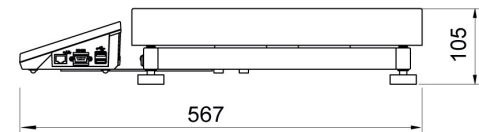

データシート

計測パラメータ	
最大ひょう量 [Max]	60 kg
最小荷重	0,5 kg
最小表示 [d]	10 g
法定計量時の単位 [e]	10 g
風袋範囲	-120 kg
繰返し性	10 g

計測パラメータ	
直線性	±10 g
安定化時間	3 s
調整	ワイヤー + シールド
OIMLクラス	II
物理的パラメータ	
レベリングシステム	手動
ディスプレイ	5インチグラフィックカラータッチスクリーン
計量皿寸法	400×500 mm
梱包寸法 幅×奥行×高さ	720×620×210 mm
正味重量	12,5 kg
総重量	15 kg
工事中	
保護クラス	IP 65 ステンレススチール, IP 43 円筒形
通信インターフェース	
通信インターフェース	2×RS232, 2×USB-A, Ethernet, 4 IN / 4 OUT (IN), Wi-Fi
電気的パラメータ	
電源	校正用テーブル, 防振台, 水温測定用プローブ, 排水用シンク, アームレスト, 排水容器: 100 – 240V AC 50/60Hz 1A; 15V DC 2,4A マイクロ天秤: 10 – 28V DC 1A max
環境条件	
動作温度	+15 – +30 °C
保管温度	-25 – +70 °C
相対湿度	10% – 85% RH 温度における

デバイスの寸法 幅x奥行x高さ

F1 version

D2 version

C2 version