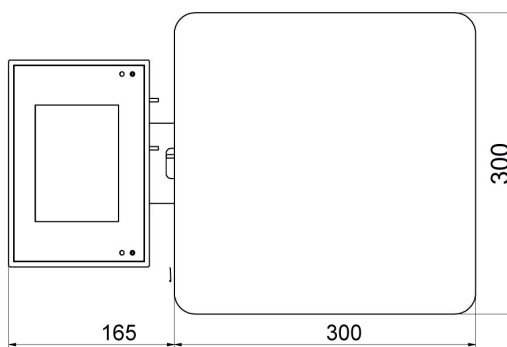

- Audit Trail Reader (監査証跡) [WX-010-0186]
- RADWAG Remote Desktop [WX-010-0107]
- Scale Editor 2.1 [WX-010-0173]

- Label Editor R02 [WX-010-0094]
- R-Lab [WX-010-0080]
- RADWAG Development Studio [WX-010-0104]

デバイスの寸法 幅x奥行x高さ

D2 version