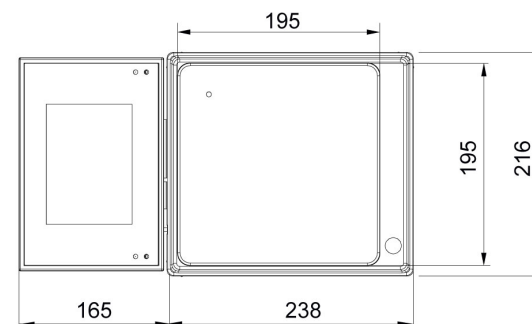

- Audit Trail Reader (監査証跡) [WX-010-0186]
- RADWAG Remote Desktop [WX-010-0107]
- Scale Editor 2.1 [WX-010-0173]

- Label Editor R02 [WX-010-0094]
- R-Lab [WX-010-0080]
- RADWAG Development Studio [WX-010-0104]

デバイスの寸法 幅x奥行x高さ

C2 version